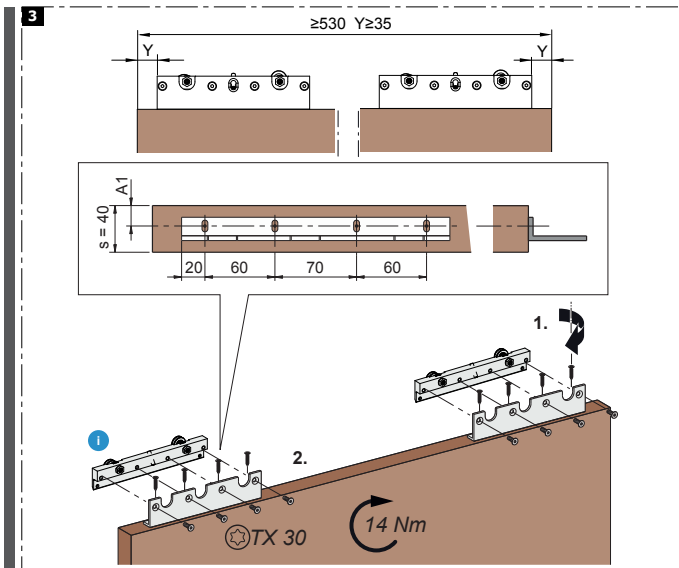

Instructions de montage

Armature de porte coulissante Move / Reos

Armature de porte coulissante pour portes en bois jusqu'à 120 kg

* En cas d'usure importante ou de problèmes similaires, remplacer le butoir en caoutchouc - si besoin, s'adresser au SAV.

5**6**

ATTENTION :
 Vérifier que tous les raccords vissés sont correctement serrés avant de fixer le panneau frontal et les resserrer le cas échéant.