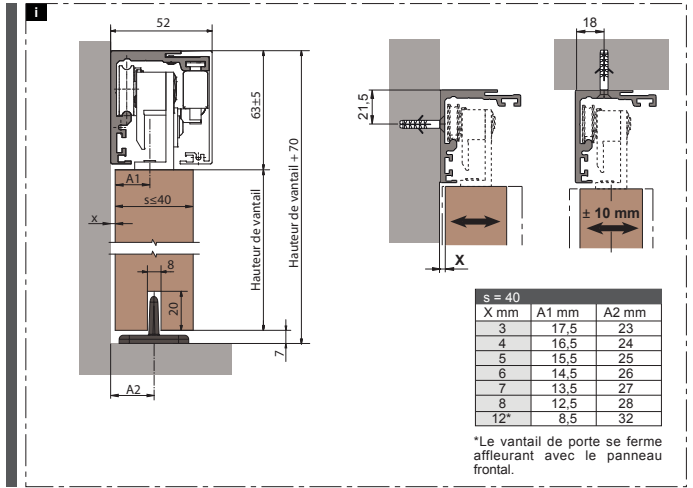

Instructions de montage

Armature de porte coulissante Move / Reos

Armature de porte coulissante pour portes en bois jusqu'à 120 kg

* En cas d'usure importante ou de problèmes similaires, remplacer le butoir en caoutchouc - si besoin, s'adresser au SAV.

5**6**

ATTENTION :
 Vérifier que tous les raccords vissés sont correctement serrés avant de fixer le panneau frontal et les resserrer le cas échéant.