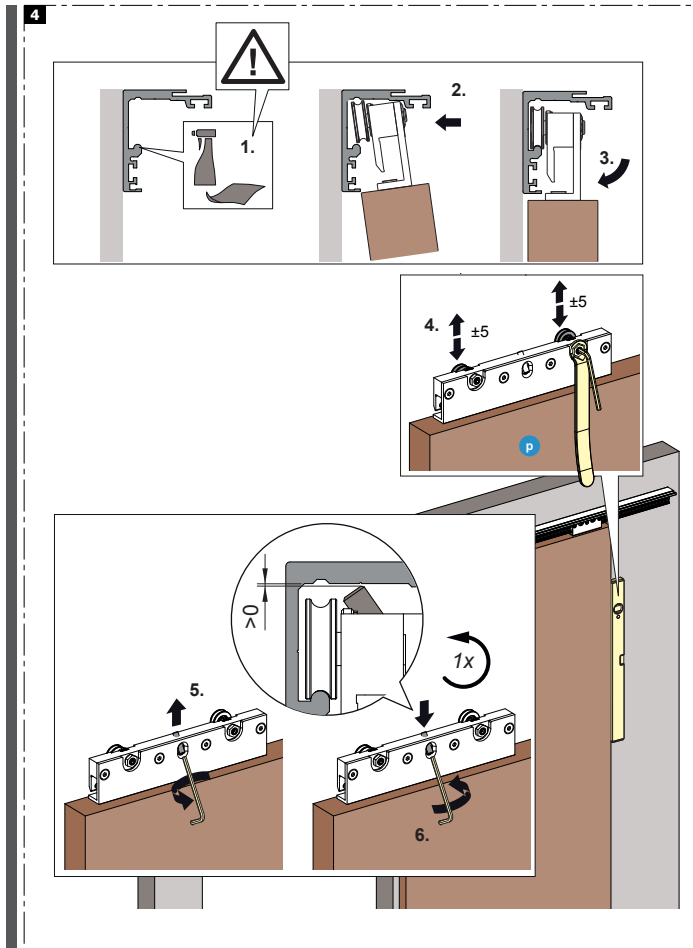

Instructions de montage

Armature de porte coulissante Move / Reos

Armature de porte coulissante pour portes en bois jusqu'à 120 kg

* En cas d'usure importante ou de problèmes similaires, remplacer le butoir en caoutchouc - si besoin, s'adresser au SAV.

5**6**

ATTENTION :
 Vérifier que tous les raccords vissés sont correctement serrés avant de fixer le panneau frontal et les resserrer le cas échéant.