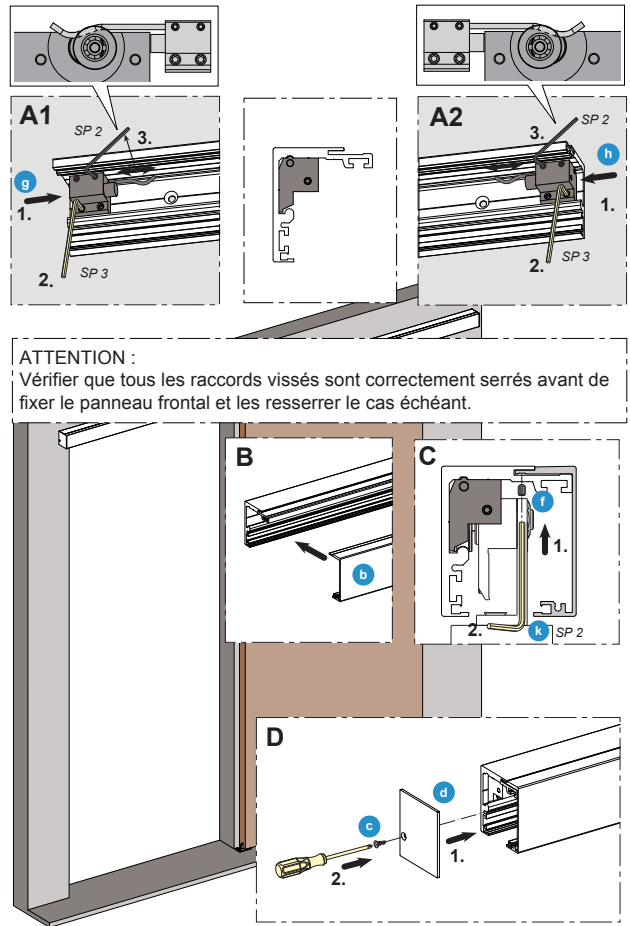

Instructions de montage

Armature de porte coulissante Move / Reos

Armature de porte coulissante pour portes en bois jusqu'à 120 kg

* En cas d'usure importante ou de problèmes similaires, remplacer le butoir en caoutchouc - si besoin, s'adresser au SAV.

5**6**

ATTENTION :
 Vérifier que tous les raccords vissés sont correctement serrés avant de fixer le panneau frontal et les resserrer le cas échéant.