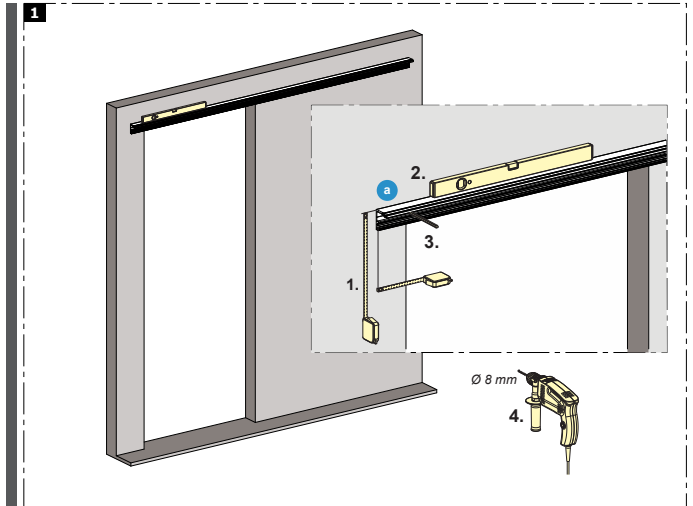

Instructions de montage

Armature de porte coulissante Move / Reos

Armature de porte coulissante pour portes en bois jusqu'à 120 kg

* En cas d'usure importante ou de problèmes similaires, remplacer le butoir en caoutchouc - si besoin, s'adresser au SAV.

5**6**

ATTENTION :
 Vérifier que tous les raccords vissés sont correctement serrés avant de fixer le panneau frontal et les resserrer le cas échéant.