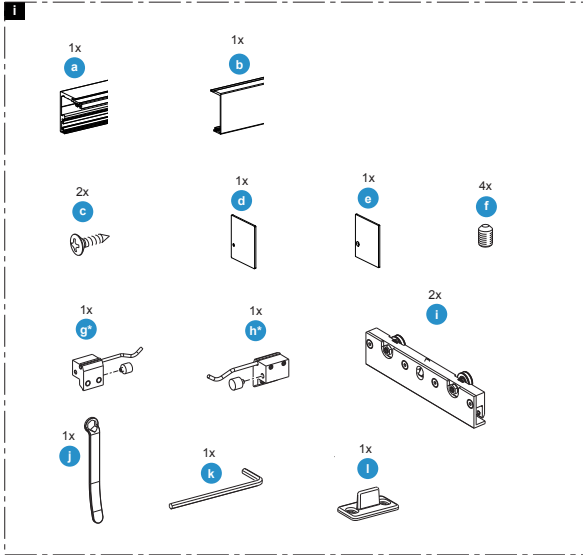

Instructions de montage

Armature de porte coulissante Move / Reos

Armature de porte coulissante pour portes en bois jusqu'à 120 kg

* En cas d'usure importante ou de problèmes similaires, remplacer le butoir en caoutchouc - si besoin, s'adresser au SAV.

5**6**

ATTENTION :
 Vérifier que tous les raccords vissés sont correctement serrés avant de fixer le panneau frontal et les resserrer le cas échéant.