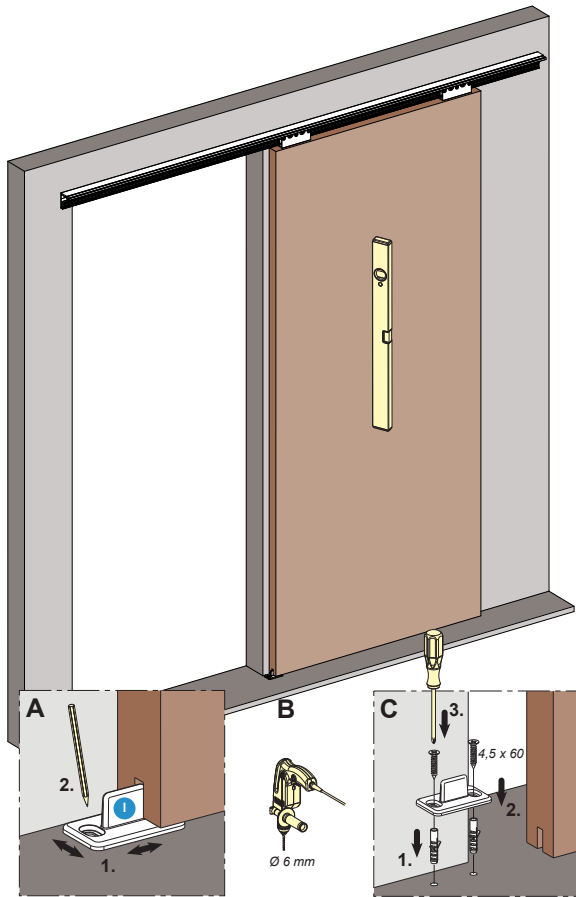

Instructions de montage

Armature de porte coulissante Move / Reos

Armature de porte coulissante pour portes en bois jusqu'à 120 kg

* En cas d'usure importante ou de problèmes similaires, remplacer le butoir en caoutchouc - si besoin, s'adresser au SAV.

5**6**

ATTENTION :
 Vérifier que tous les raccords vissés sont correctement serrés avant de fixer le panneau frontal et les resserrer le cas échéant.