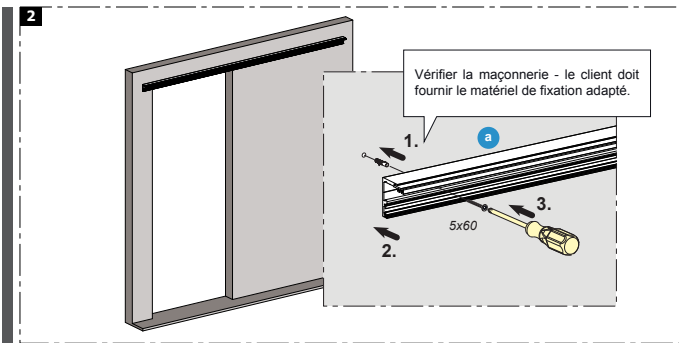

Instructions de montage

Armature de porte coulissante Move / Reos

Armature de porte coulissante pour portes en bois jusqu'à 120 kg

* En cas d'usure importante ou de problèmes similaires, remplacer le butoir en caoutchouc - si besoin, s'adresser au SAV.