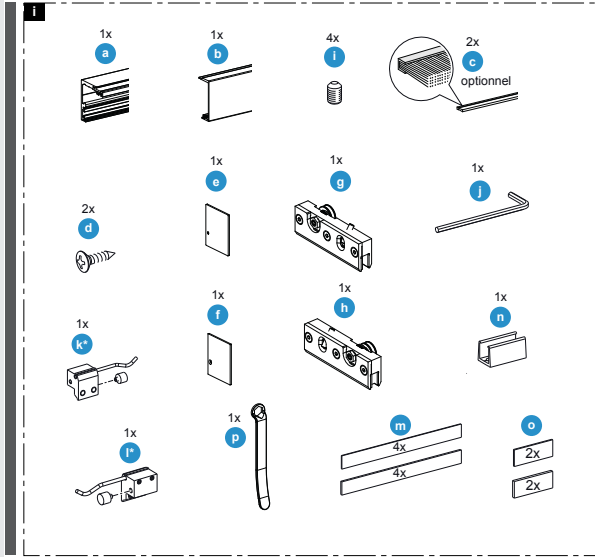

Instructions de montage

Armature de porte coulissante Move / Reos

Armature de porte coulissante pour portes vitrées jusqu'à 50 kg

* En cas d'usure importante ou de problèmes similaires, remplacer le butoir en caoutchouc - si besoin, s'adresser au SAV.