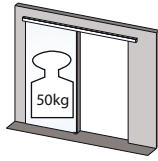

Instructions de montage

Armature de porte coulissante Move / Reos

Armature de porte coulissante pour portes vitrées jusqu'à 50 kg

* En cas d'usure importante ou de problèmes similaires, remplacer le butoir en caoutchouc - si besoin, s'adresser au SAV.