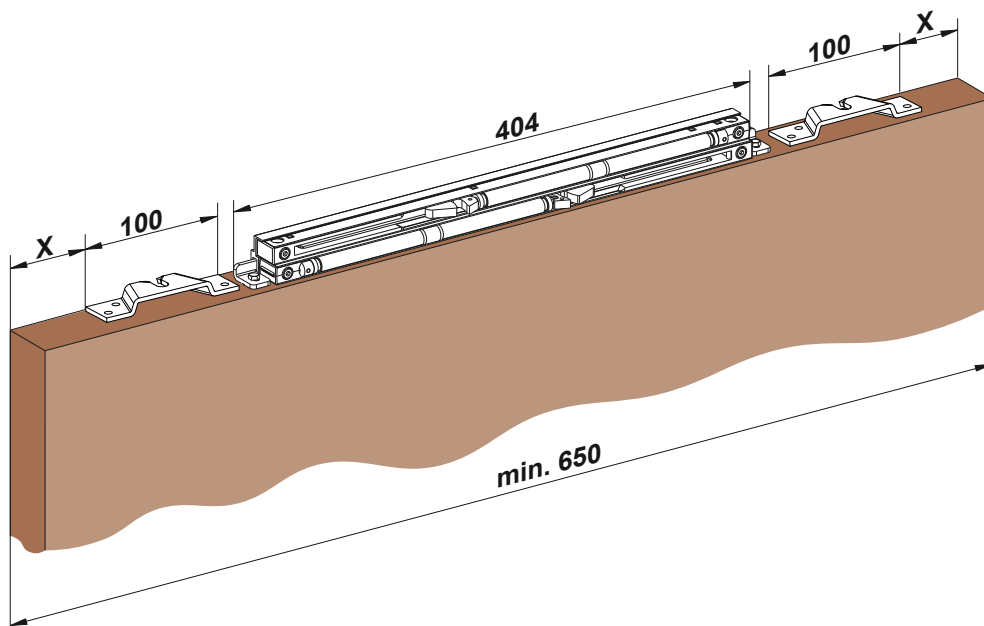

Montageanleitung Schiebetürbeschlag für Holztüren

**Einzugsdämpfung
für Holz-Schiebetüren
bis 80 kg**

i

i

Montageanleitung Schiebetürbeschlag für Holztüren

1

2

3