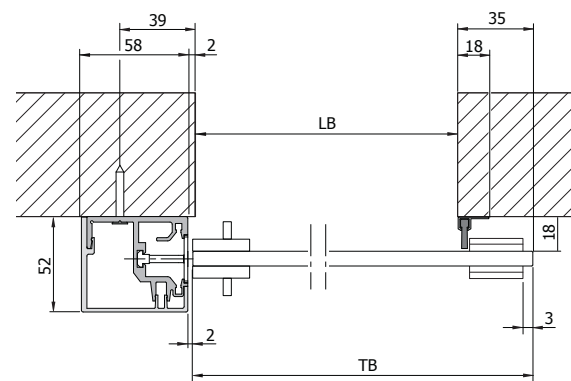

# Montageanleitung Schiebetürbeschlag Move / Reos

Bodendichtung  
für Glasschiebetüren

**i**

1x  
**b**

1x  
**c**

**i**

1

a