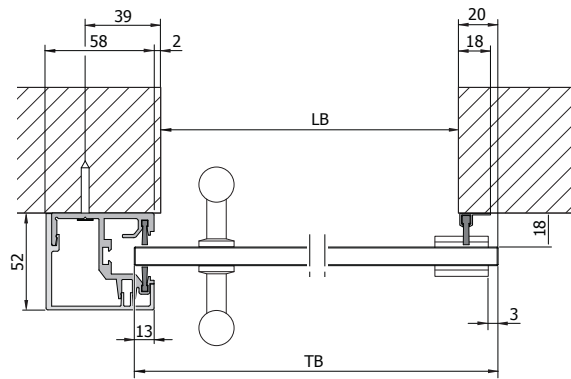

# Montageanleitung Schiebetürbeschlag Move / Reos

Bodendichtung  
für Glasschiebetüren

**i**

1x  
**b**

1x  
**c**

**i**

1

a