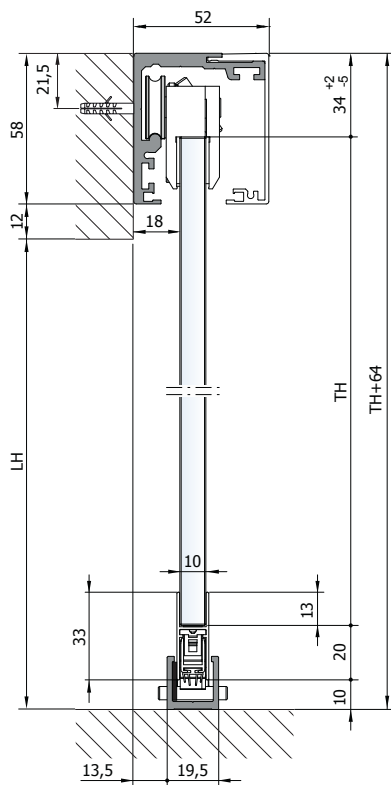

# Montageanleitung Schiebetürbeschlag Move / Reos

Bodendichtung  
für Glasschiebetüren

**i**

1x  
**b**

1x  
**c**

**i**

1

a