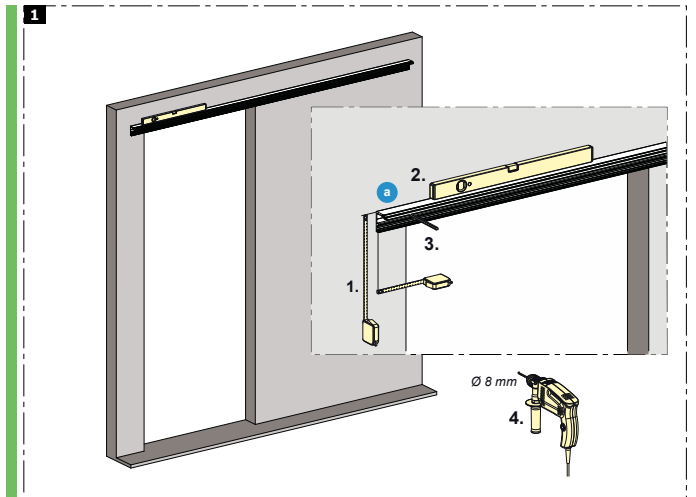

Schiebetürbeschlag 120kg Glas

*Der Gummipuffer ist bei starkem Verschleiß oder ähnlichen Problemen auszuwechseln - bei Bedarf, an den Kundenservice wenden.

5

6

16.04.2013