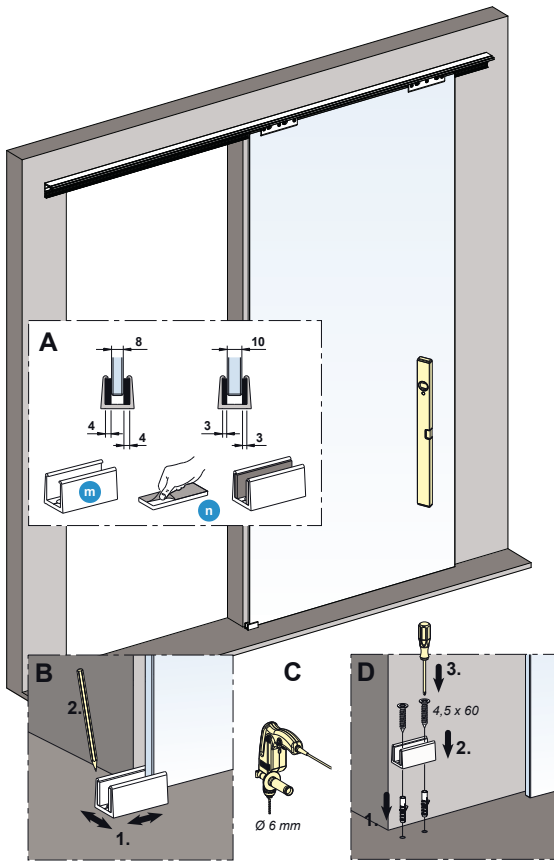

Schiebetürbeschlag 120kg Glas

*Der Gummipuffer ist bei starkem Verschleiß oder ähnlichen Problemen auszuwechseln - bei Bedarf, an den Kundenservice wenden.

5

6

16.04.2013