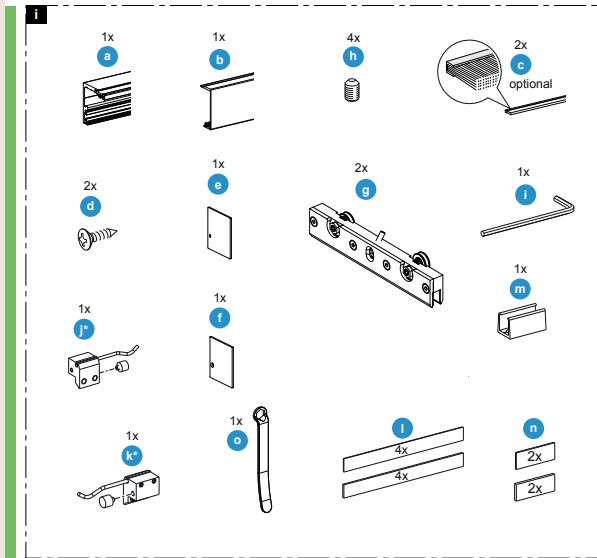

Schiebetürbeschlag 120kg Glas

*Der Gummipuffer ist bei starkem Verschleiß oder ähnlichen Problemen auszuwechseln - bei Bedarf, an den Kundenservice wenden.

5

6

16.04.2013