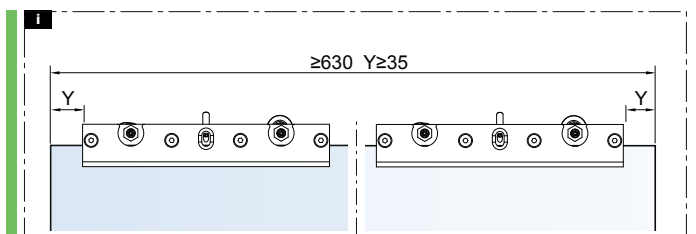

Schiebetürbeschlag 120kg Glas

*Der Gummipuffer ist bei starkem Verschleiß oder ähnlichen Problemen auszuwechseln - bei Bedarf, an den Kundenservice wenden.

5

6

16.04.2013