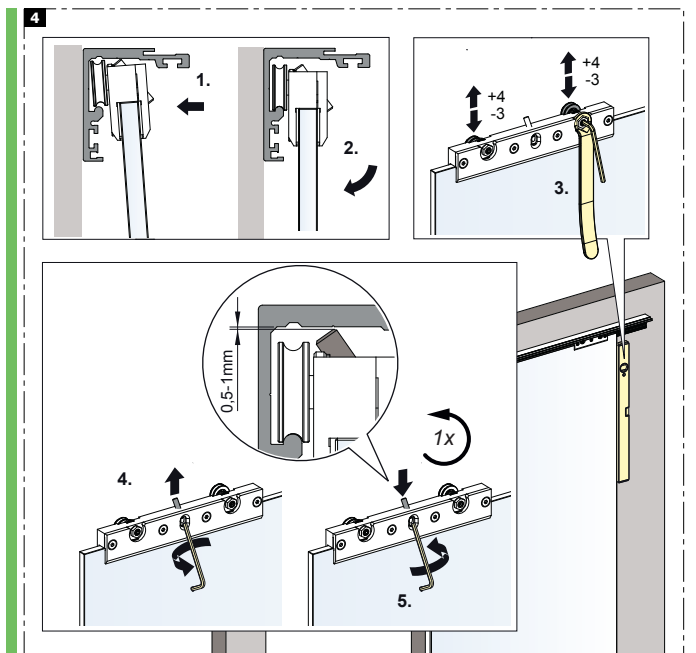

Schiebetürbeschlag 120kg Glas

*Der Gummipuffer ist bei starkem Verschleiß oder ähnlichen Problemen auszuwechseln - bei Bedarf, an den Kundenservice wenden.

5

6

16.04.2013