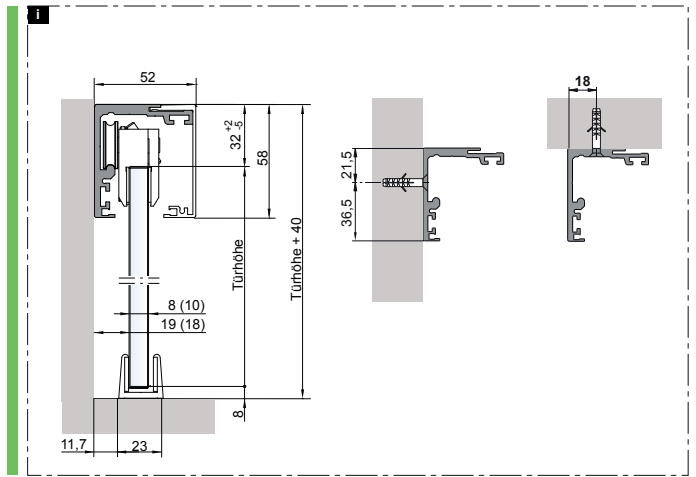

Schiebetürbeschlag 120kg Glas

*Der Gummipuffer ist bei starkem Verschleiß oder ähnlichen Problemen auszuwechseln - bei Bedarf, an den Kundenservice wenden.

5

6

16.04.2013