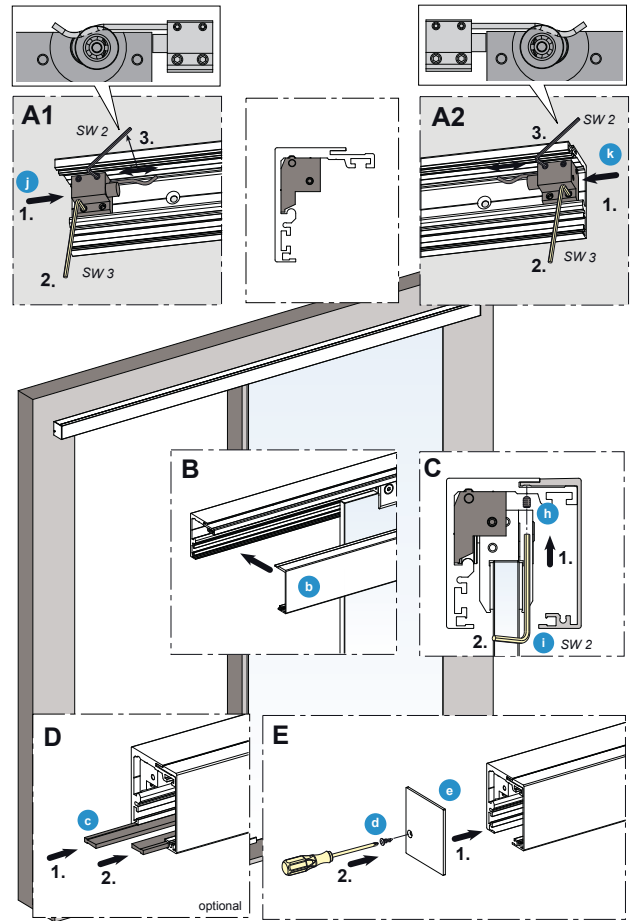

Schiebetürbeschlag 120kg Glas

*Der Gummipuffer ist bei starkem Verschleiß oder ähnlichen Problemen auszuwechseln - bei Bedarf, an den Kundenservice wenden.

5

6

16.04.2013