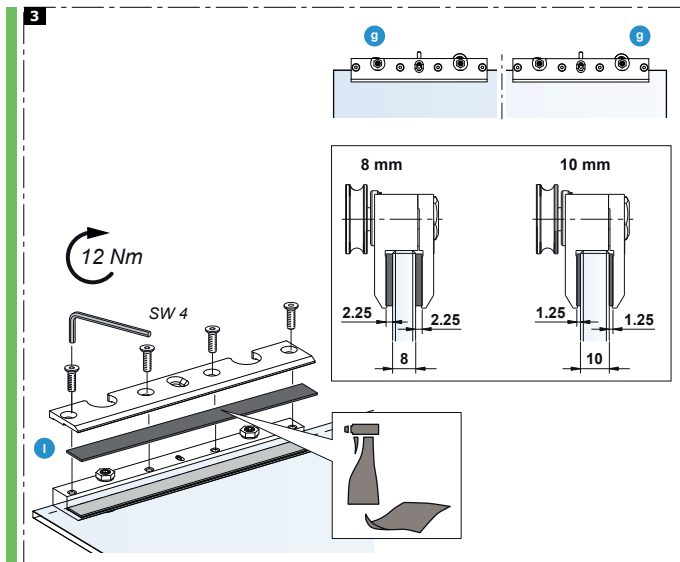

Schiebetürbeschlag 120kg Glas

*Der Gummipuffer ist bei starkem Verschleiß oder ähnlichen Problemen auszuwechseln - bei Bedarf, an den Kundenservice wenden.

5

6

16.04.2013