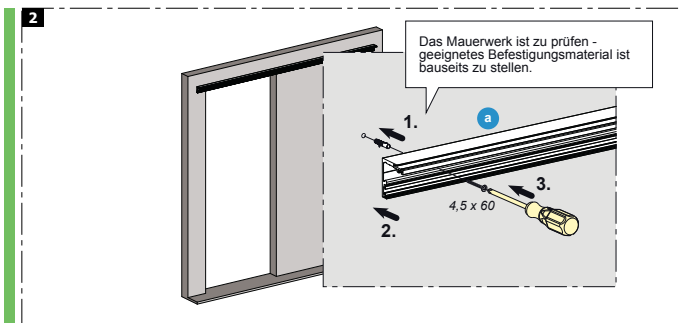

Schiebetürbeschlag 120kg Glas

*Der Gummipuffer ist bei starkem Verschleiß oder ähnlichen Problemen auszuwechseln - bei Bedarf, an den Kundenservice wenden.

5

6

16.04.2013