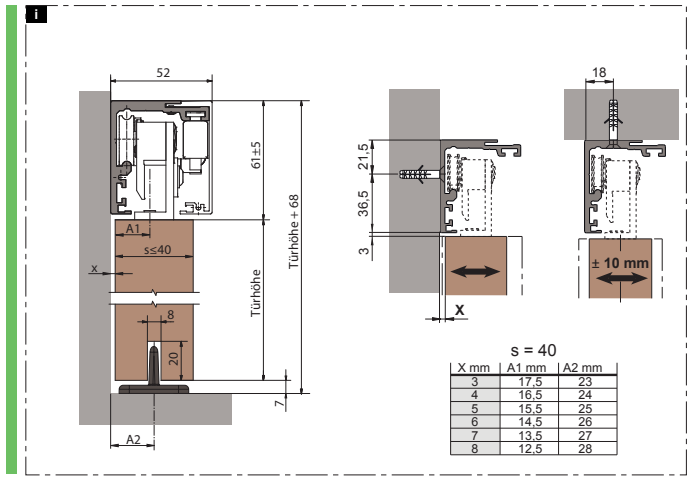

Schiebetürbeschlag 120kg Holz

\*Der Gummipuffer ist bei starkem Verschleiß oder ähnlichen Problemen auszuwechseln - bei Bedarf, an den Kundenservice wenden.

5

6

16.04.2013