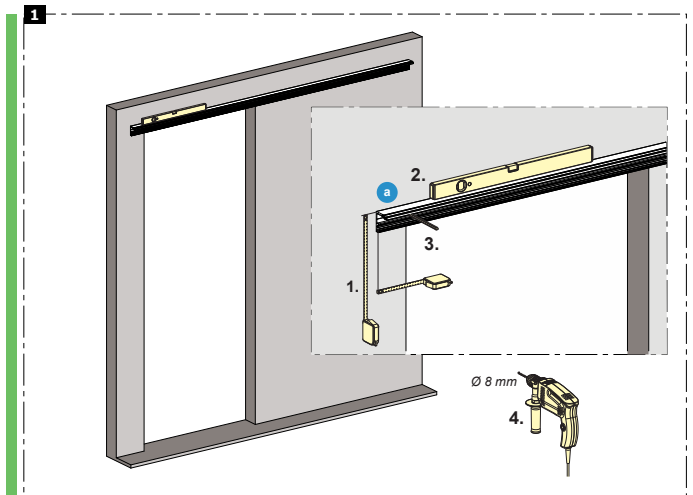

Schiebetürbeschlag 120kg Holz

*Der Gummipuffer ist bei starkem Verschleiß oder ähnlichen Problemen auszuwechseln - bei Bedarf, an den Kundenservice wenden.

5

6

16.04.2013