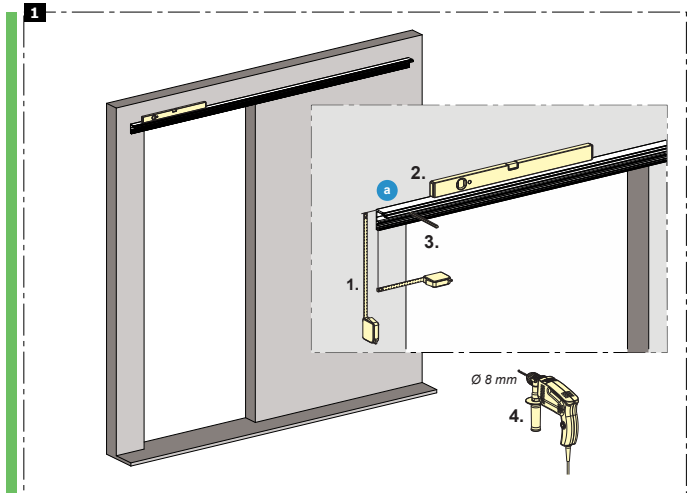

Schiebetürbeschlag 120kg Holz

\*Der Gummipuffer ist bei starkem Verschleiß oder ähnlichen Problemen auszuwechseln - bei Bedarf, an den Kundenservice wenden.

5

6

16.04.2013