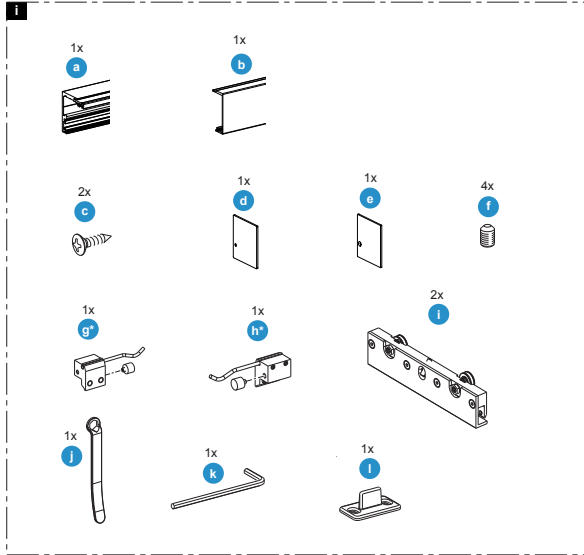

Schiebetürbeschlag 120kg Holz

\*Der Gummipuffer ist bei starkem Verschleiß oder ähnlichen Problemen auszuwechseln - bei Bedarf, an den Kundenservice wenden.

5

6

16.04.2013