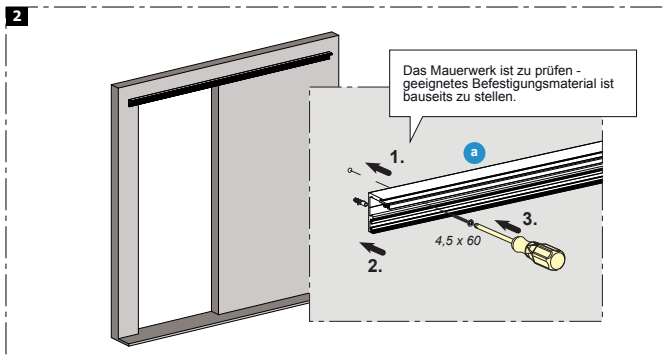

Schiebetürbeschlag 120kg Holz

*Der Gummipuffer ist bei starkem Verschleiß oder ähnlichen Problemen auszuwechseln - bei Bedarf, an den Kundenservice wenden.

5

6

16.04.2013