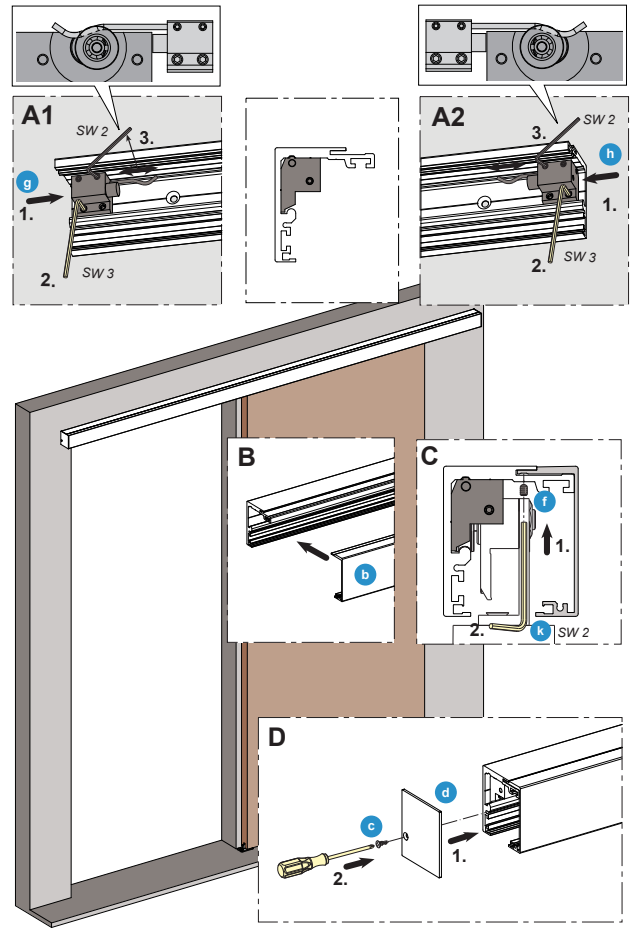

Schiebetürbeschlag 120kg Holz

\*Der Gummipuffer ist bei starkem Verschleiß oder ähnlichen Problemen auszuwechseln - bei Bedarf, an den Kundenservice wenden.

5

6

16.04.2013