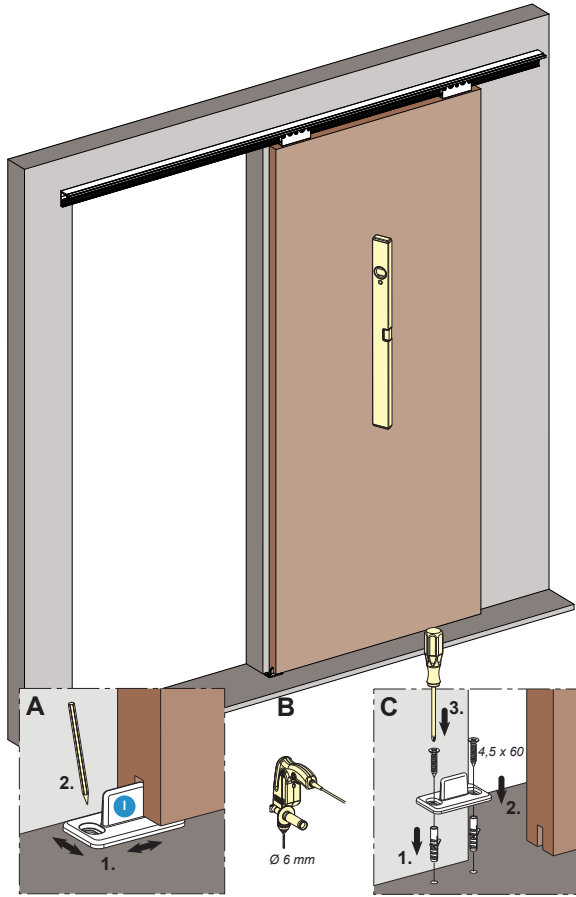

Schiebetürbeschlag 120kg Holz

*Der Gummipuffer ist bei starkem Verschleiß oder ähnlichen Problemen auszuwechseln - bei Bedarf, an den Kundenservice wenden.

5

6

16.04.2013