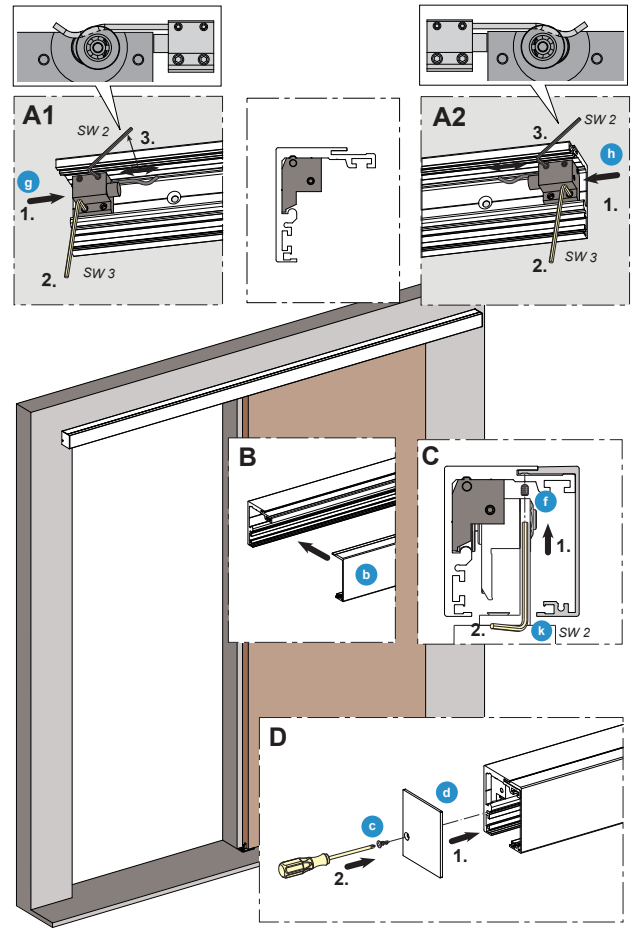

Schiebetürbeschlag 120kg Holz

*Der Gummipuffer ist bei starkem Verschleiß oder ähnlichen Problemen auszuwechseln - bei Bedarf, an den Kundenservice wenden.

5

6

16.04.2013