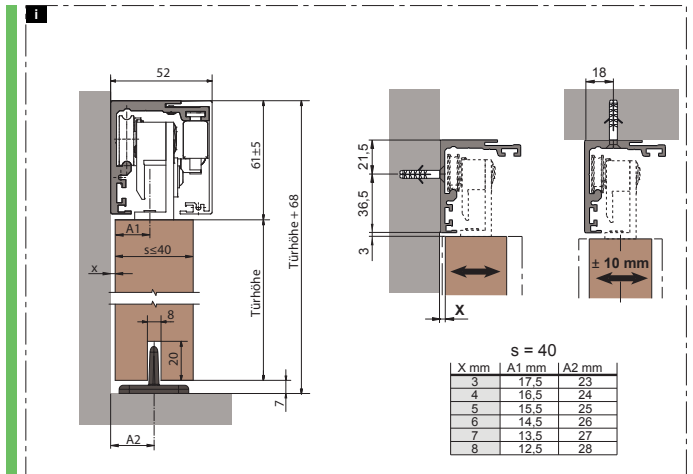

Schiebetürbeschlag 120kg Holz

*Der Gummipuffer ist bei starkem Verschleiß oder ähnlichen Problemen auszuwechseln - bei Bedarf, an den Kundenservice wenden.

5

6

16.04.2013