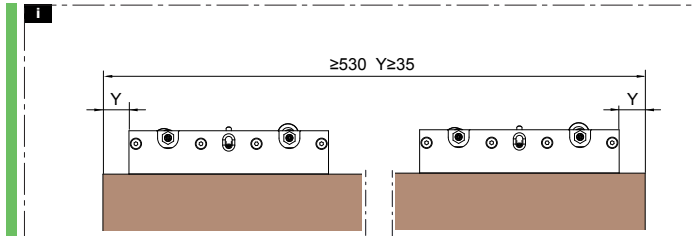

Schiebetürbeschlag 120kg Holz

*Der Gummipuffer ist bei starkem Verschleiß oder ähnlichen Problemen auszuwechseln - bei Bedarf, an den Kundenservice wenden.

5

6

16.04.2013