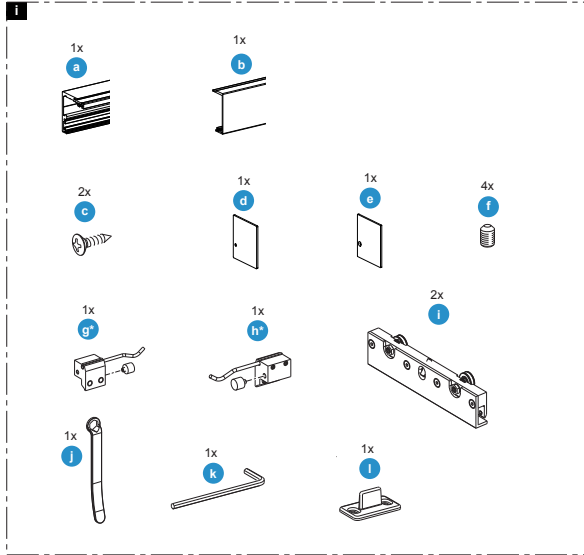

Schiebetürbeschlag 120kg Holz

*Der Gummipuffer ist bei starkem Verschleiß oder ähnlichen Problemen auszuwechseln - bei Bedarf, an den Kundenservice wenden.

5

6

16.04.2013