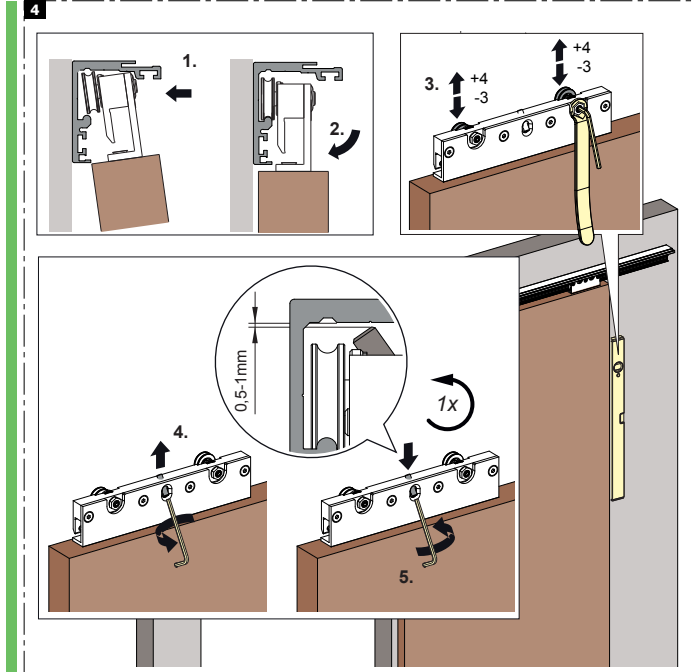

Schiebetürbeschlag 120kg Holz

*Der Gummipuffer ist bei starkem Verschleiß oder ähnlichen Problemen auszuwechseln - bei Bedarf, an den Kundenservice wenden.

5

6

16.04.2013