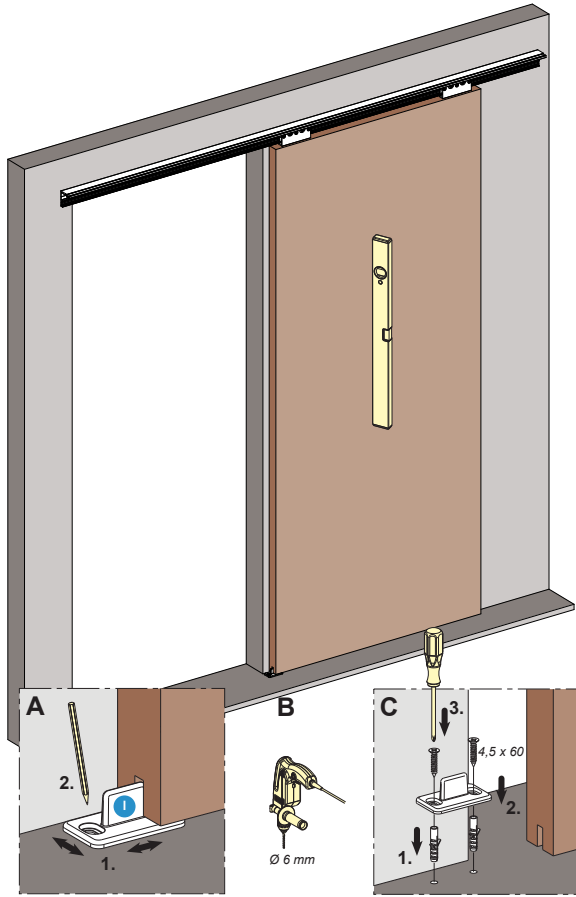

Schiebetürbeschlag 120kg Holz

\*Der Gummipuffer ist bei starkem Verschleiß oder ähnlichen Problemen auszuwechseln - bei Bedarf, an den Kundenservice wenden.

5

6

16.04.2013