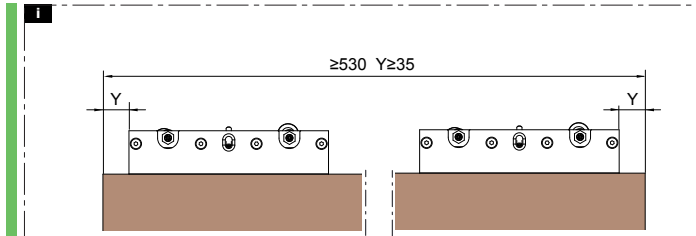

Schiebetürbeschlag 120kg Holz

\*Der Gummipuffer ist bei starkem Verschleiß oder ähnlichen Problemen auszuwechseln - bei Bedarf, an den Kundenservice wenden.

5

6

16.04.2013