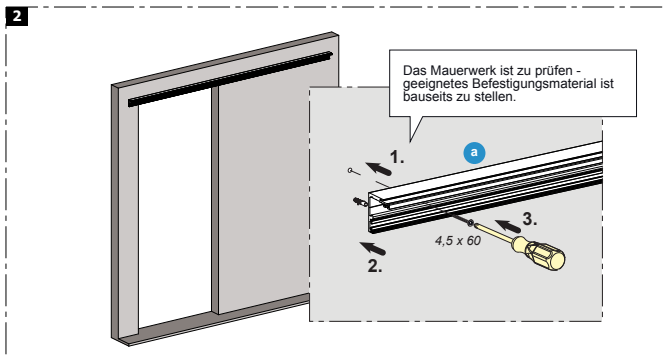

Schiebetürbeschlag 120kg Holz

\*Der Gummipuffer ist bei starkem Verschleiß oder ähnlichen Problemen auszuwechseln - bei Bedarf, an den Kundenservice wenden.

5

6

16.04.2013