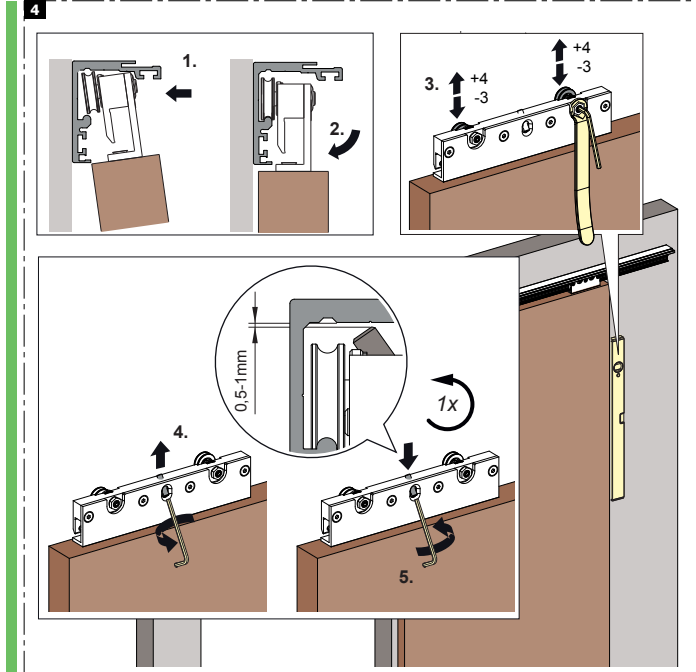

Schiebetürbeschlag 120kg Holz

\*Der Gummipuffer ist bei starkem Verschleiß oder ähnlichen Problemen auszuwechseln - bei Bedarf, an den Kundenservice wenden.

5

6

16.04.2013