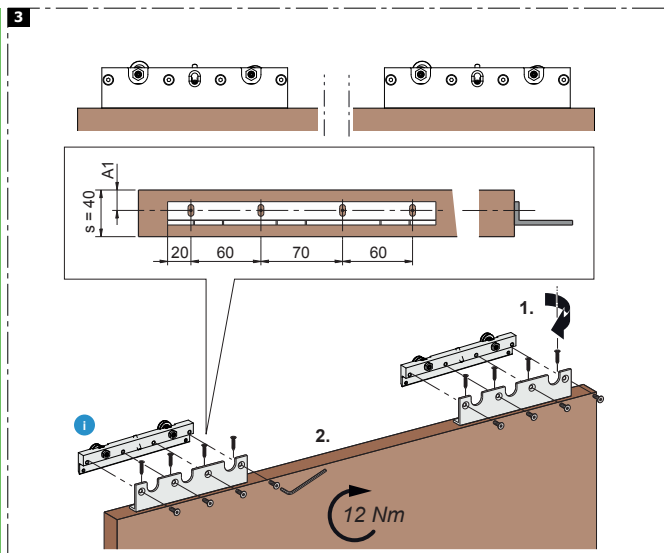

Schiebetürbeschlag 120kg Holz

\*Der Gummipuffer ist bei starkem Verschleiß oder ähnlichen Problemen auszuwechseln - bei Bedarf, an den Kundenservice wenden.

5

6

16.04.2013