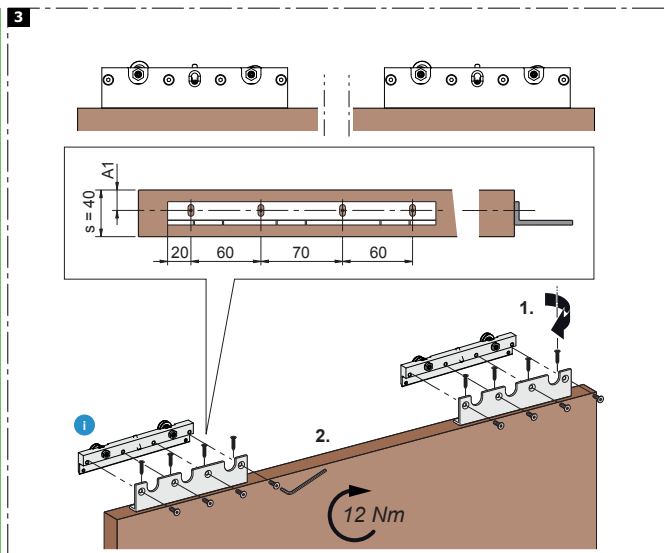

Schiebetürbeschlag 120kg Holz

*Der Gummipuffer ist bei starkem Verschleiß oder ähnlichen Problemen auszuwechseln - bei Bedarf, an den Kundenservice wenden.

5

6

16.04.2013