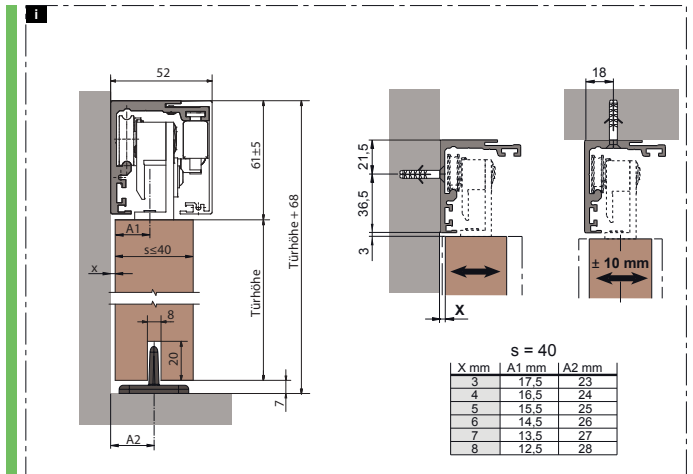

Schiebetürbeschlag 50kg Holz

\*Der Gummipuffer ist bei starkem Verschleiß oder ähnlichen Problemen auszuwechseln - bei Bedarf, an den Kundenservice wenden.

5

6

16.04.2013