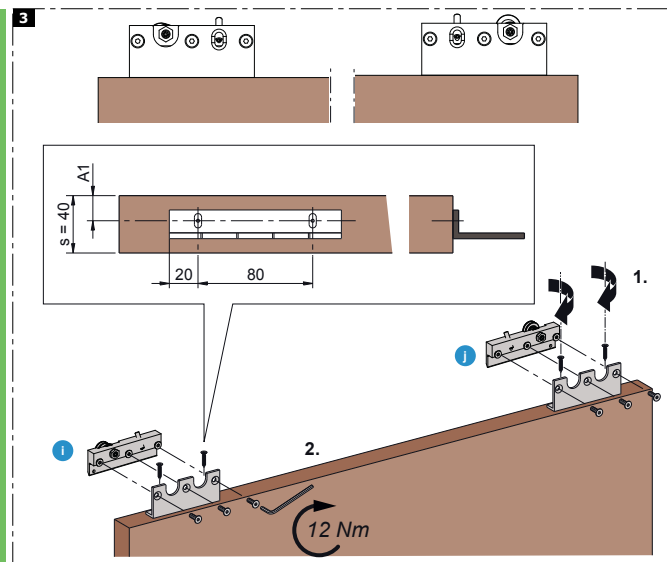

Schiebetürbeschlag 50kg Holz

\*Der Gummipuffer ist bei starkem Verschleiß oder ähnlichen Problemen auszuwechseln - bei Bedarf, an den Kundenservice wenden.

5

6

16.04.2013