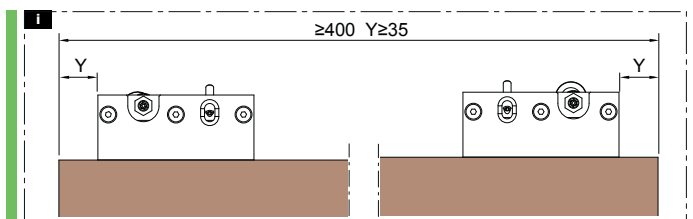

Schiebetürbeschlag 50kg Holz

\*Der Gummipuffer ist bei starkem Verschleiß oder ähnlichen Problemen auszuwechseln - bei Bedarf, an den Kundenservice wenden.

5

6

16.04.2013