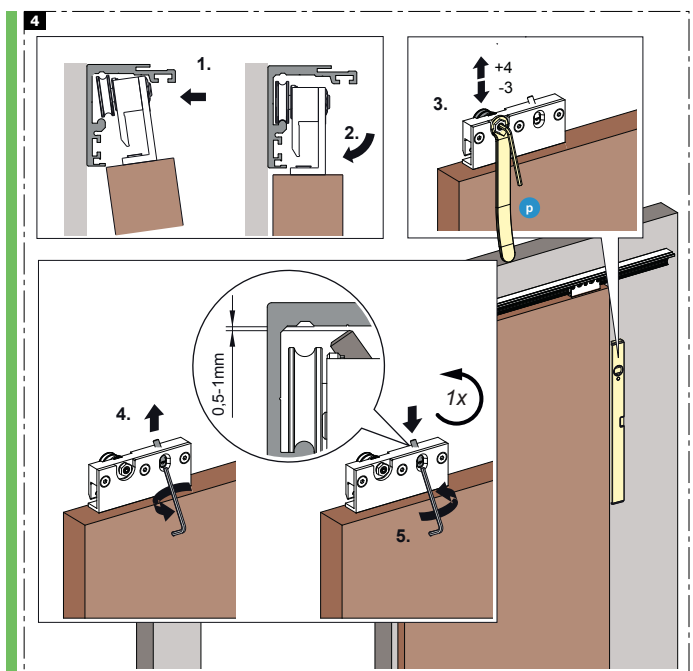

Schiebetürbeschlag 50kg Holz

\*Der Gummipuffer ist bei starkem Verschleiß oder ähnlichen Problemen auszuwechseln - bei Bedarf, an den Kundenservice wenden.

5

6

16.04.2013