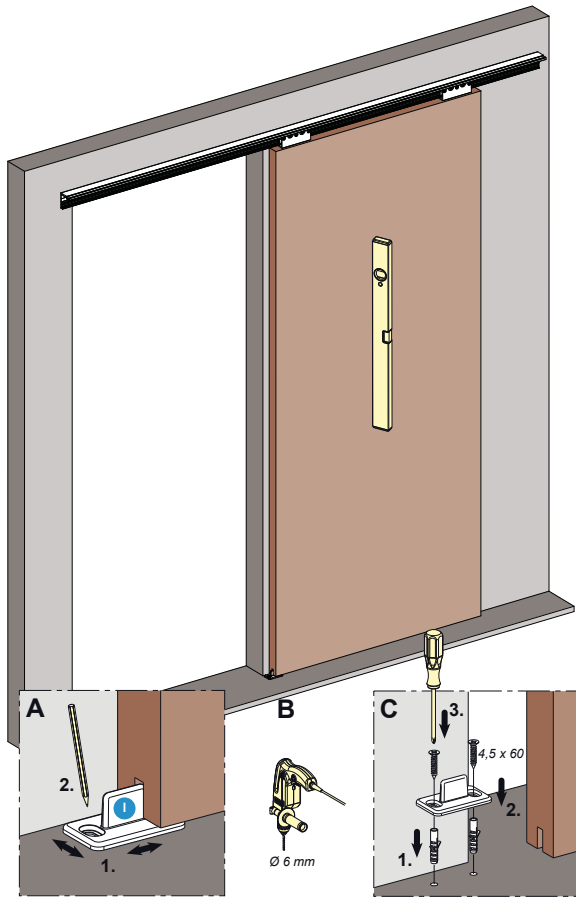

Schiebetürbeschlag 50kg Holz

\*Der Gummipuffer ist bei starkem Verschleiß oder ähnlichen Problemen auszuwechseln - bei Bedarf, an den Kundenservice wenden.

5

6

16.04.2013