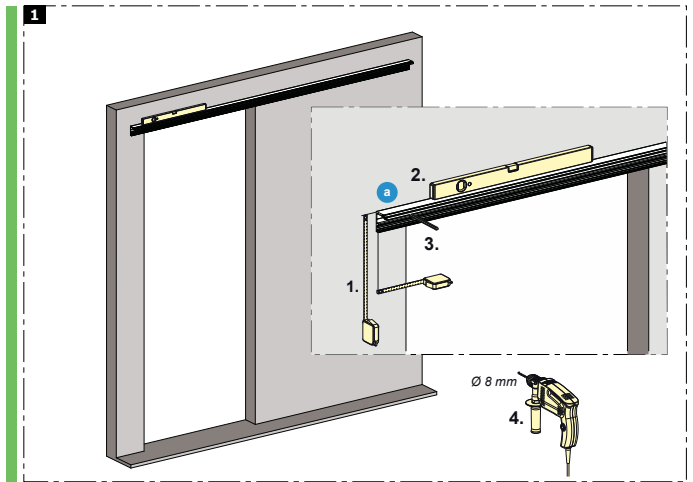

Schiebetürbeschlag 50kg Holz

\*Der Gummipuffer ist bei starkem Verschleiß oder ähnlichen Problemen auszuwechseln - bei Bedarf, an den Kundenservice wenden.

5

6

16.04.2013