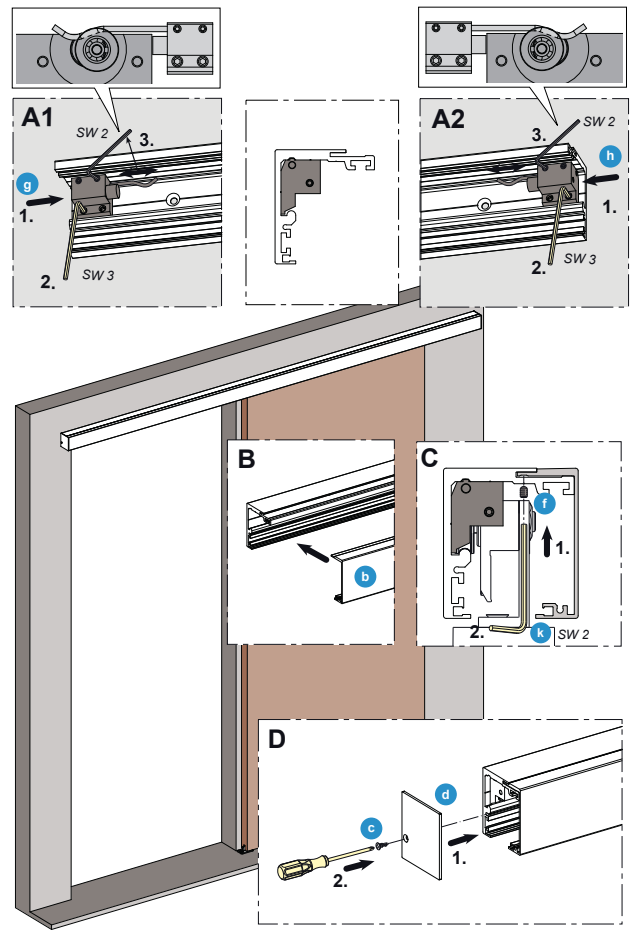

Schiebetürbeschlag 50kg Holz

\*Der Gummipuffer ist bei starkem Verschleiß oder ähnlichen Problemen auszuwechseln - bei Bedarf, an den Kundenservice wenden.

5

6

16.04.2013