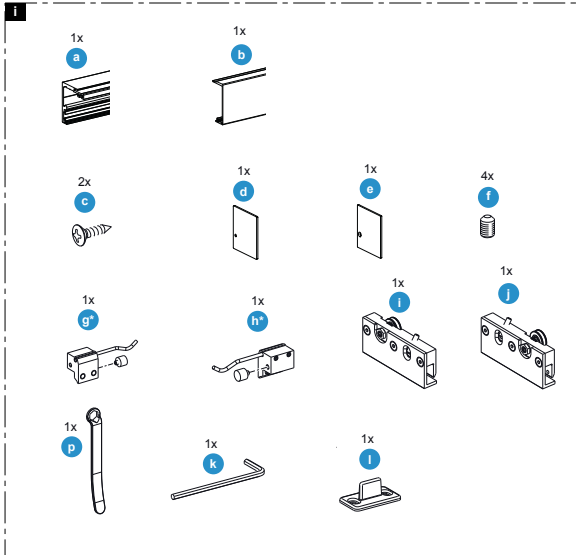

Schiebetürbeschlag 50kg Holz

\*Der Gummipuffer ist bei starkem Verschleiß oder ähnlichen Problemen auszuwechseln - bei Bedarf, an den Kundenservice wenden.

5

6

16.04.2013