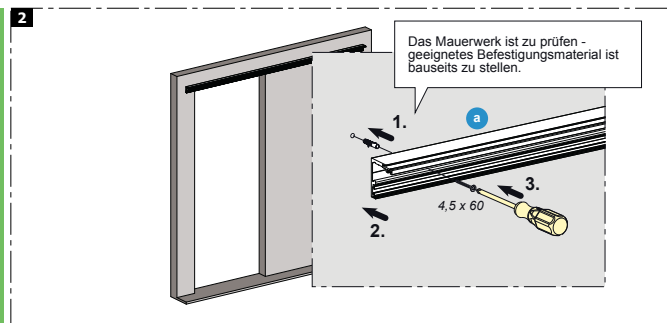

Schiebetürbeschlag 50kg Holz

\*Der Gummipuffer ist bei starkem Verschleiß oder ähnlichen Problemen auszuwechseln - bei Bedarf, an den Kundenservice wenden.

5

6

16.04.2013