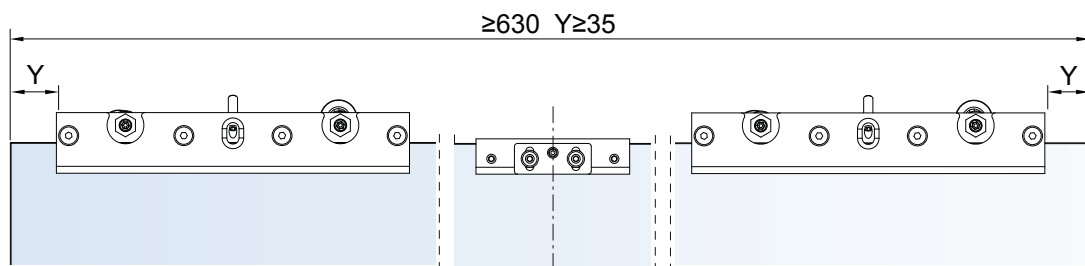

i Dämpfung 80

i Dämpfung 50