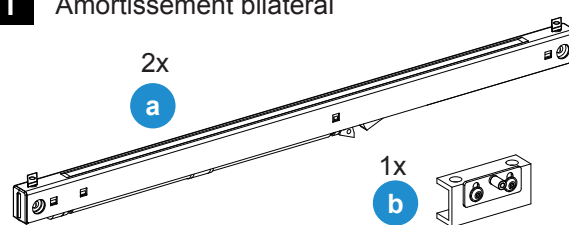

i Amortissement bilatéral