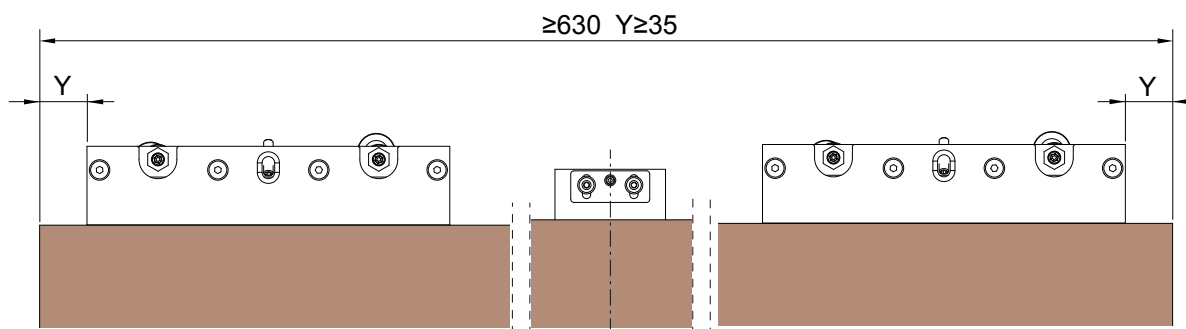

i Amortissement 80