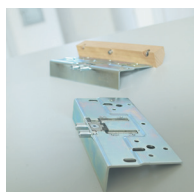

# Praktische Helfer für Ihre Türenmontage!

■ Bestellen Sie jetzt bei Ihrem **ringo®**-Fächhändler

ringo® Stand: 19.06.2015

ringo®- Montagewinkel			
Artikel-Nr.	VPE	€	Bestellung (Menge VPE)
6105801	4 Stück		

ringo®- SR Aqua-Füllspachtel weiß			
Artikel-Nr.	VPE	€	Bestellung (Menge VPE)
5108717	1 Stück		

ringo®- Umrüstlehre für V 0026			
Artikel-Nr.	VPE	€	Bestellung (Menge VPE)
5008758	1 Stück		

ringo®- Umrüstschießblech S 2808 H			
Artikel-Nr.	VPE	€	Bestellung (Menge VPE)
5009671 (nickel silber)	1 Stück		

ringo®- Bänder mit um 3 mm versetzten Zapfen				
	Artikel-Nr.	VPE	€	Bestellung (Menge VPE)
V 0020 vernickelt Zapfen 3 mm nach oben = Tür 3 mm höher	5103477	1 Paar		
V 0020 vernickelt Zapfen 3 mm nach unten = Tür 3 mm tiefer	5103471	1 Paar		
V 4400 G WF vern. Bolzen 3 mm nach oben = Tür 3 mm tiefer	5103478	1 Paar		
V 4400 G WF vern. Bolzen 3 mm nach unten = Tür 3 mm höher	5103480	1 Paar		

ringo®- Schließblech 2808 FA nickel silber			
Artikel-Nr. (DIN-Richtung)	VPE	€	Bestellung (Menge VPE)
5009299 (L)	1 Stück		
5009300 (R)	1 Stück		

**ringo® empfiehlt: Dichtungsroller**

Bezug über den örtlichen Beschlaghandel.