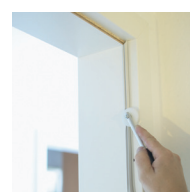

ringo® empfiehlt: Dichtungsroller

Bezug über den örtlichen Beschlaghandel.

Wir bestellen Montagehilfen und Zubehör von ringo®

Kunden-Nr. _____ Firma _____

Straße _____

PLZ Ort _____

Datum / Unterschrift _____