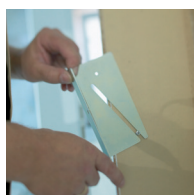

# Praktische Helfer für Ihre Türenmontage!

■ Bestellen Sie jetzt bei Ihrem **ringo®**-Fächhändler

ringo® Stand: 19.06.2015

ringo®- Montagewinkel			
Artikel-Nr.	VPE	€	Bestellung (Menge VPE)
6105801	4 Stück		

ringo®- SR Aqua-Füllspachtel weiß			
Artikel-Nr.	VPE	€	Bestellung (Menge VPE)
5108717	1 Stück		

ringo®- Umrüstlehre für V 0026			
Artikel-Nr.	VPE	€	Bestellung (Menge VPE)
5008758	1 Stück		

ringo®- Umrüstschießblech S 2808 H			
Artikel-Nr.	VPE	€	Bestellung (Menge VPE)
5009671 (nickel silber)	1 Stück		

ringo®- Schließblech 2808 FA nickel silber			
Artikel-Nr. (DIN-Richtung)	VPE	€	Bestellung (Menge VPE)
5009299 (L)	1 Stück		
5009300 (R)	1 Stück		

**ringo® empfiehlt: Dichtungsroller**

Bezug über den örtlichen Beschlaghandel.