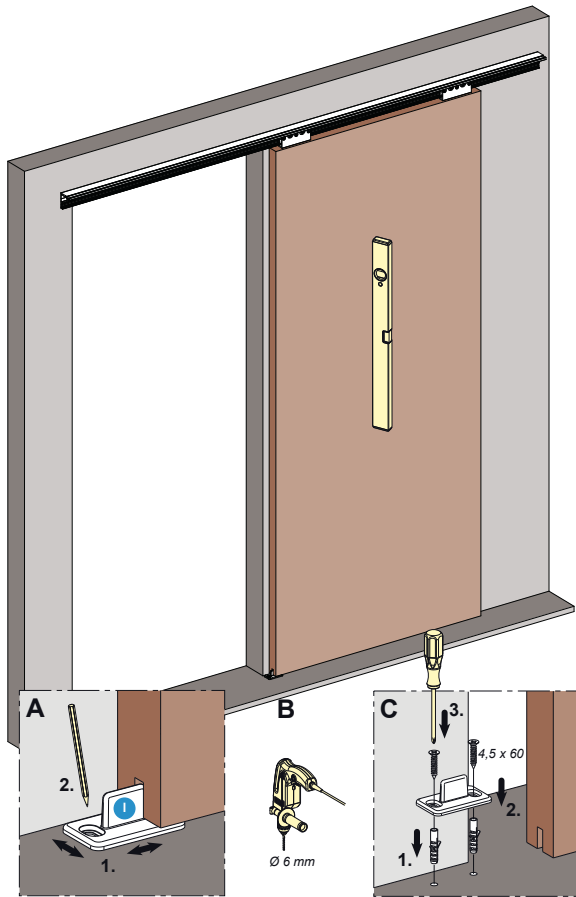

Instructions de montage

Armature de porte coulissante Move / Reos

Armature de porte coulissante pour portes en bois jusqu'à 50 kg

* En cas d'usure importante ou de problèmes similaires, remplacer le butoir en caoutchouc - si besoin, s'adresser au SAV.

5**6****ATTENTION :**

Vérifier que tous les raccords vissés sont correctement serrés avant de fixer le panneau frontal et les resserrer le cas échéant.