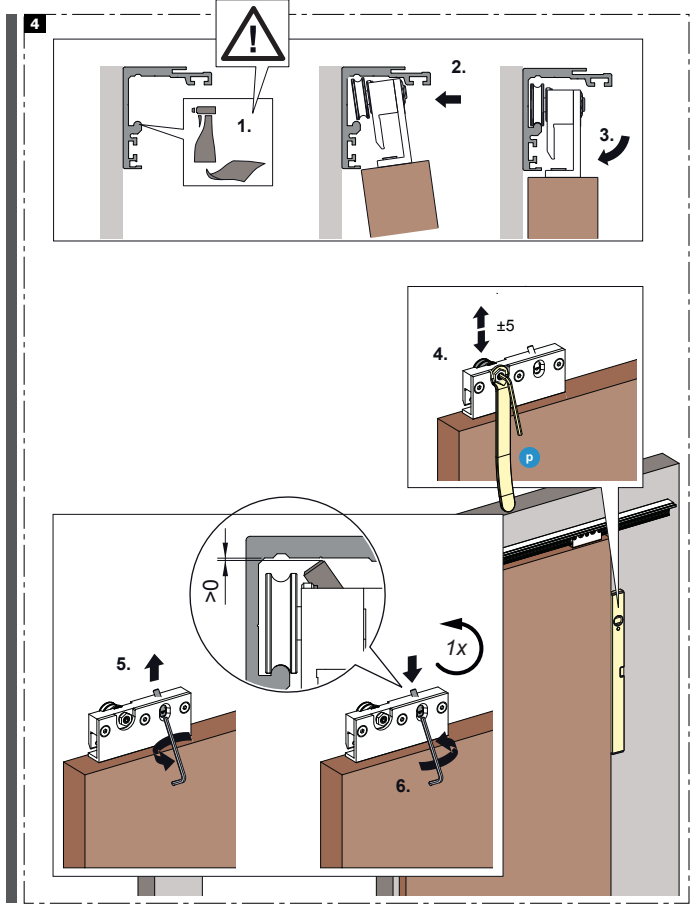

Instructions de montage

Armature de porte coulissante Move / Reos

Armature de porte coulissante pour portes en bois jusqu'à 50 kg

* En cas d'usure importante ou de problèmes similaires, remplacer le butoir en caoutchouc - si besoin, s'adresser au SAV.

5**6****ATTENTION :**

Vérifier que tous les raccords vissés sont correctement serrés avant de fixer le panneau frontal et les resserrer le cas échéant.