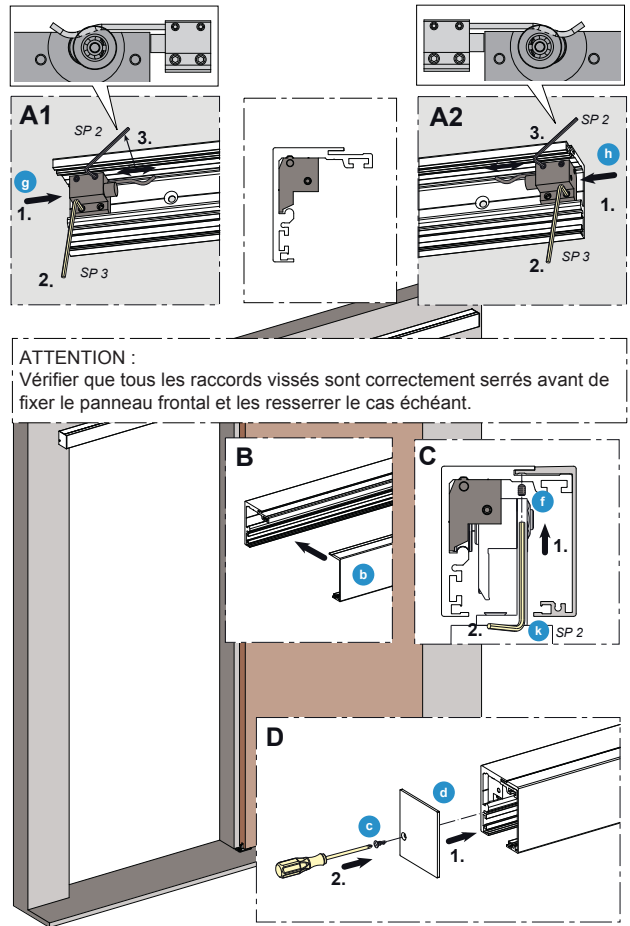

Instructions de montage

Armature de porte coulissante Move / Reos

Armature de porte coulissante pour portes en bois jusqu'à 50 kg

* En cas d'usure importante ou de problèmes similaires, remplacer le butoir en caoutchouc - si besoin, s'adresser au SAV.

5**6****ATTENTION :**

Vérifier que tous les raccords vissés sont correctement serrés avant de fixer le panneau frontal et les resserrer le cas échéant.