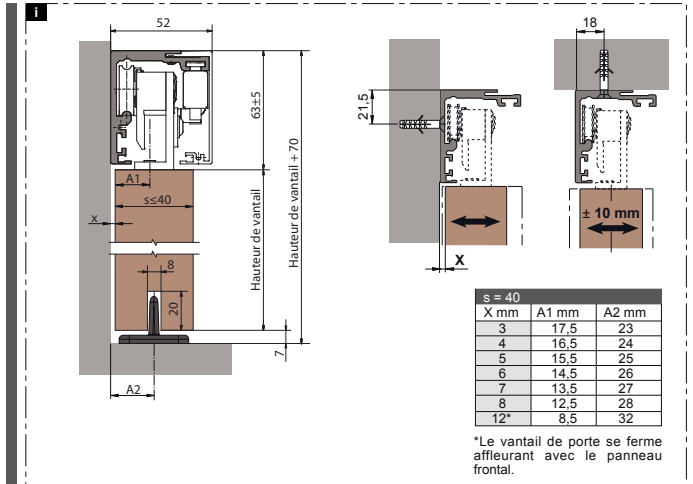

Instructions de montage

Armature de porte coulissante Move / Reos

Armature de porte coulissante pour portes en bois jusqu'à 50 kg

* En cas d'usure importante ou de problèmes similaires, remplacer le butoir en caoutchouc - si besoin, s'adresser au SAV.

5**6****ATTENTION :**

Vérifier que tous les raccords vissés sont correctement serrés avant de fixer le panneau frontal et les resserrer le cas échéant.