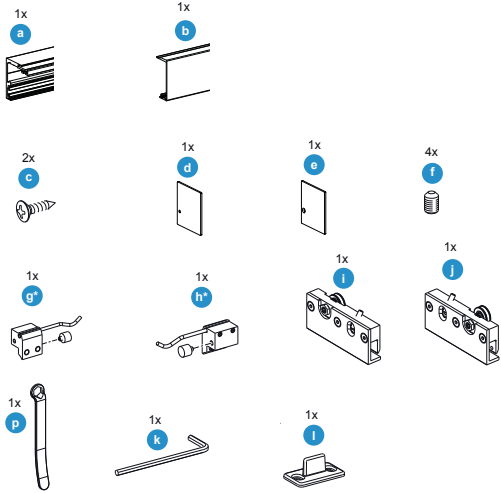

Instructions de montage

Armature de porte coulissante Move / Reos

Armature de porte coulissante pour portes en bois jusqu'à 50 kg

* En cas d'usure importante ou de problèmes similaires, remplacer le butoir en caoutchouc - si besoin, s'adresser au SAV.

5**6****ATTENTION :**

Vérifier que tous les raccords vissés sont correctement serrés avant de fixer le panneau frontal et les resserrer le cas échéant.