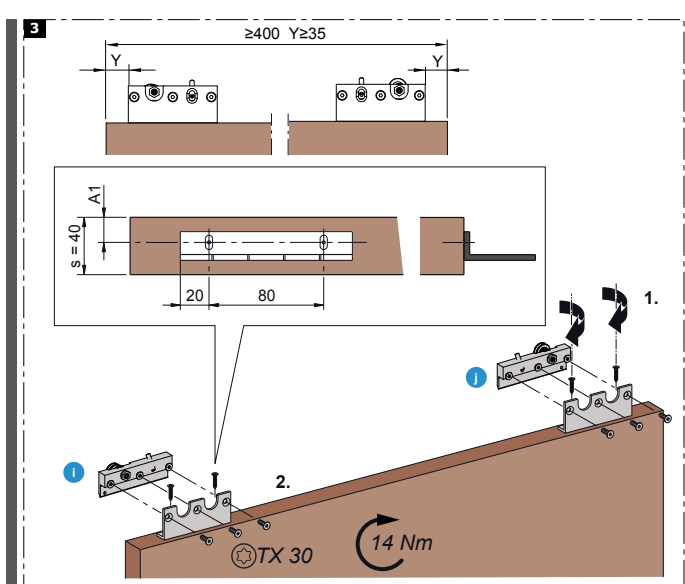

Instructions de montage

Armature de porte coulissante Move / Reos

Armature de porte coulissante pour portes en bois jusqu'à 50 kg

* En cas d'usure importante ou de problèmes similaires, remplacer le butoir en caoutchouc - si besoin, s'adresser au SAV.

5**6****ATTENTION :**

Vérifier que tous les raccords vissés sont correctement serrés avant de fixer le panneau frontal et les resserrer le cas échéant.