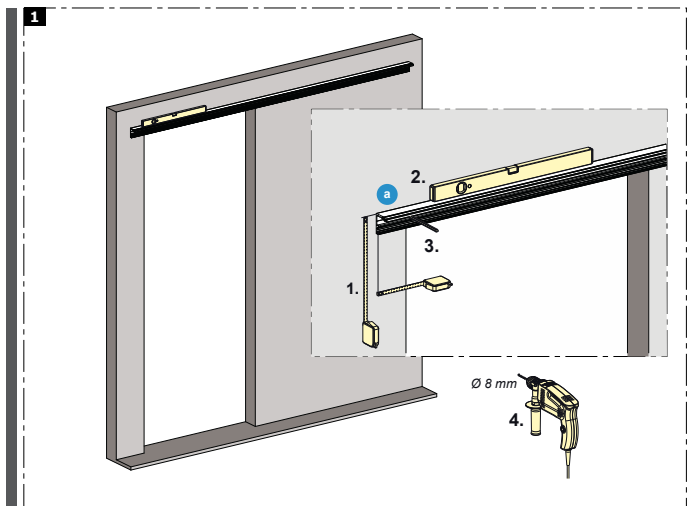

Instructions de montage

Armature de porte coulissante Move / Reos

Armature de porte coulissante pour portes en bois jusqu'à 50 kg

* En cas d'usure importante ou de problèmes similaires, remplacer le butoir en caoutchouc - si besoin, s'adresser au SAV.

5**6****ATTENTION :**

Vérifier que tous les raccords vissés sont correctement serrés avant de fixer le panneau frontal et les resserrer le cas échéant.