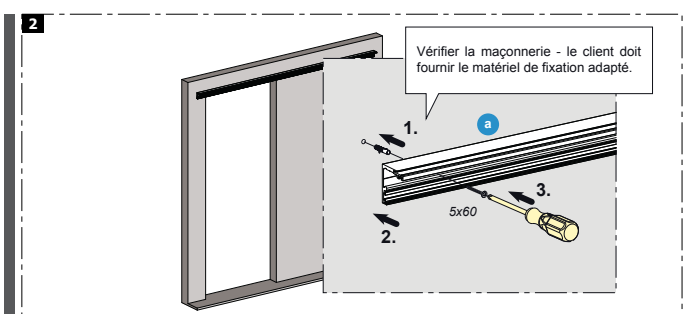

Instructions de montage

Armature de porte coulissante Move / Reos

Armature de porte coulissante pour portes en bois jusqu'à 50 kg

* En cas d'usure importante ou de problèmes similaires, remplacer le butoir en caoutchouc - si besoin, s'adresser au SAV.