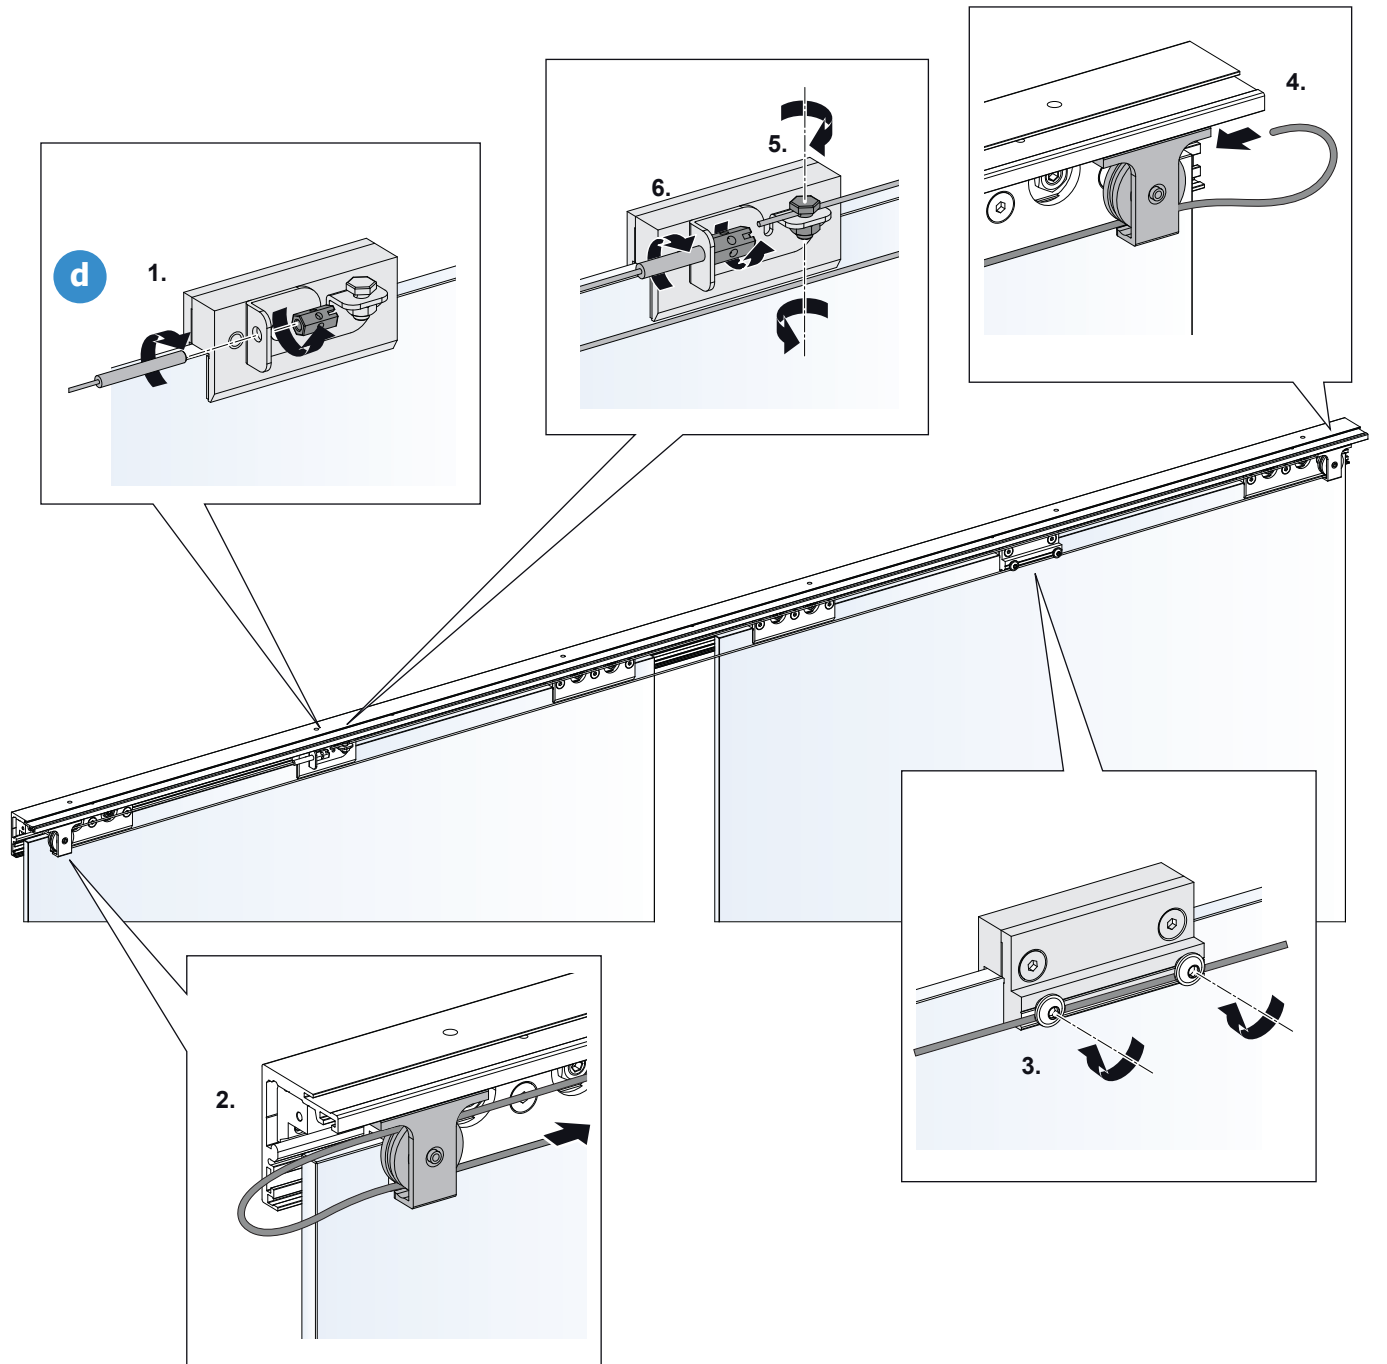

Instructions de montage

Synchro pour portes coulissantes vitrées Move / Reos

9