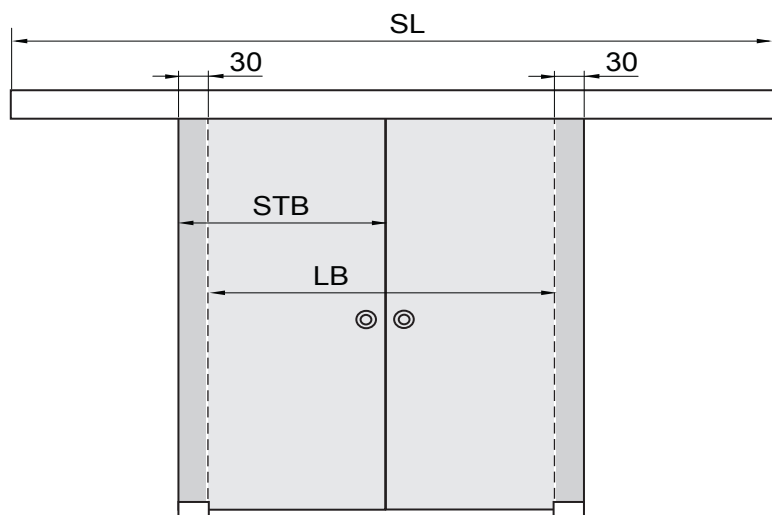

Instructions de montage

Synchro pour portes coulissantes vitrées Move / Reos

i

2x **a**

1x **c**

1x **b**

1x **d**

Instructions de montage

Synchro pour portes coulissantes vitrées Move / Reos

1

2

Instructions de montage

Synchro pour portes coulissantes vitrées Move / Reos

3

4

à gauche