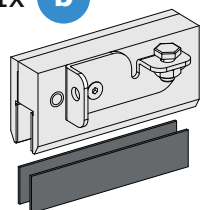

Instructions de montage

Synchro pour portes coulissantes vitrées Move / Reos

i

2x **a**

1x **c**

1x **b**

1x **d**

Instructions de montage

Synchro pour portes coulissantes vitrées Move / Reos

1

2

Instructions de montage

Synchro pour portes coulissantes vitrées Move / Reos

3

4

à gauche