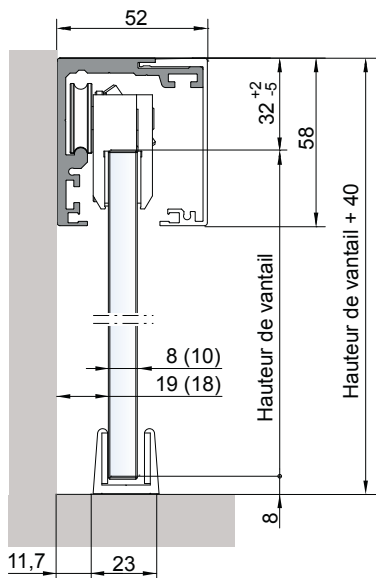

Instructions de montage

Synchro pour portes coulissantes vitrées Move / Reos

i

2x **a**

1x **c**

1x **b**

1x **d**

Instructions de montage

Synchro pour portes coulissantes vitrées Move / Reos

1

2

Instructions de montage

Synchro pour portes coulissantes vitrées Move / Reos

3

4

à gauche