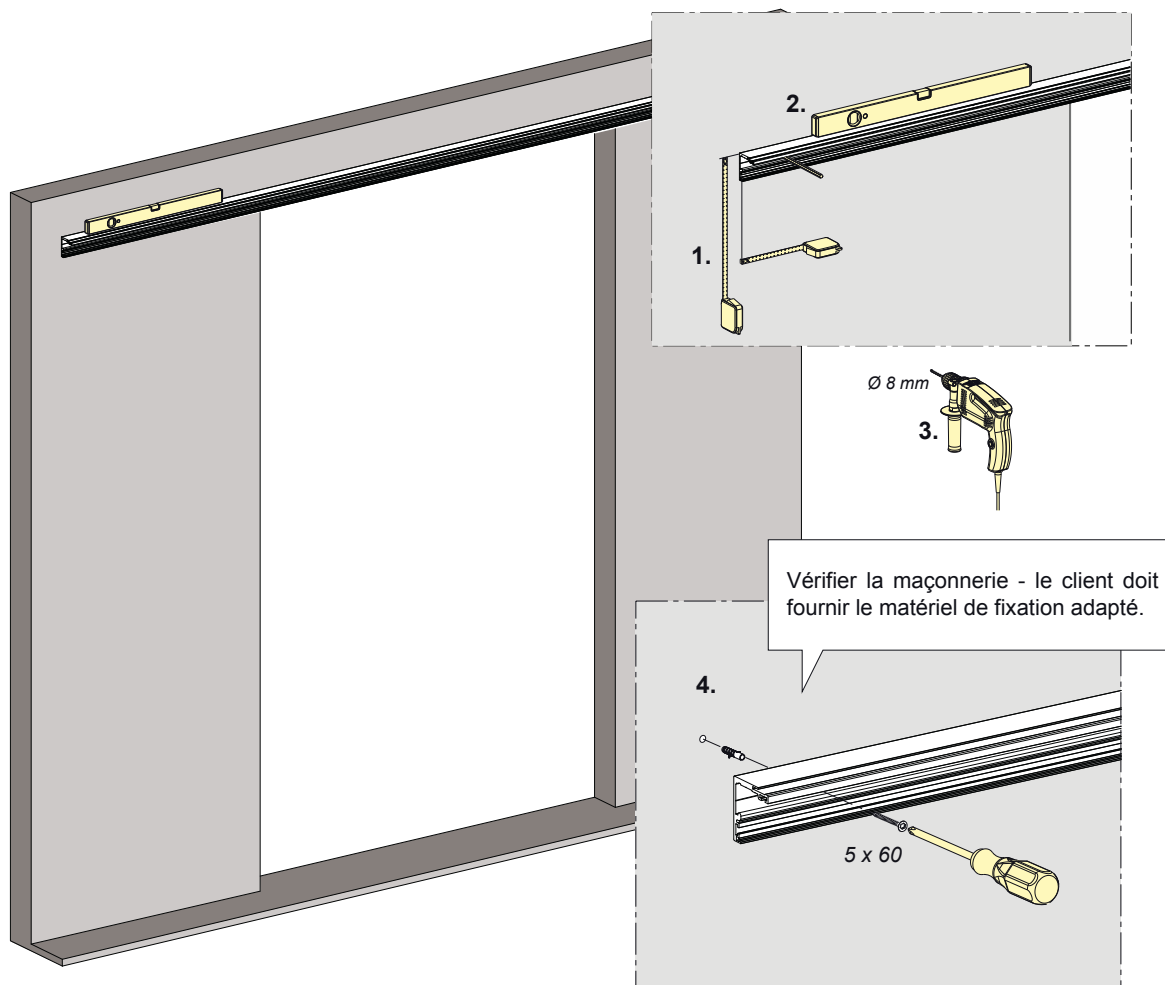

Instructions de montage

Synchro pour portes coulissantes vitrées Move / Reos

i

2x **a**

1x **c**

1x **b**

1x **d**

Instructions de montage

Synchro pour portes coulissantes vitrées Move / Reos

1

2

Instructions de montage

Synchro pour portes coulissantes vitrées Move / Reos

3

4

à gauche