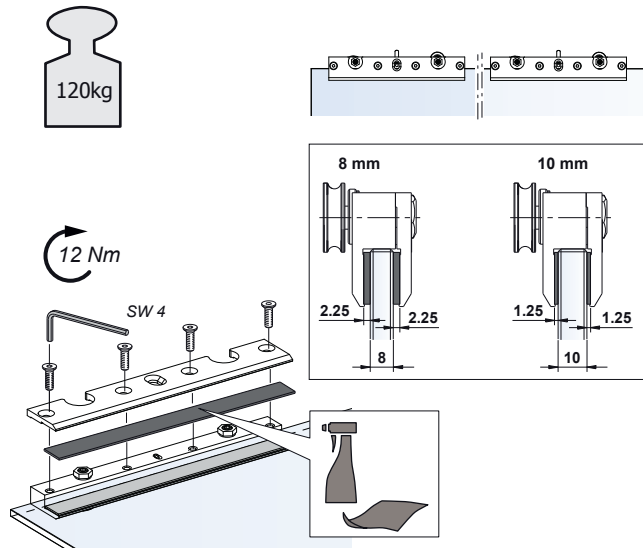

Instructions de montage

Synchro pour portes coulissantes vitrées Move / Reos

i

2x **a**

1x **c**

1x **b**

1x **d**

Instructions de montage

Synchro pour portes coulissantes vitrées Move / Reos

1

2

Instructions de montage

Synchro pour portes coulissantes vitrées Move / Reos

3

4

à gauche

à droite

Instructions de montage Synchro pour portes coulissantes vitrées Move / Reos

5

6

Instructions de montage

Synchro pour portes coulissantes vitrées Move / Reos

7

8