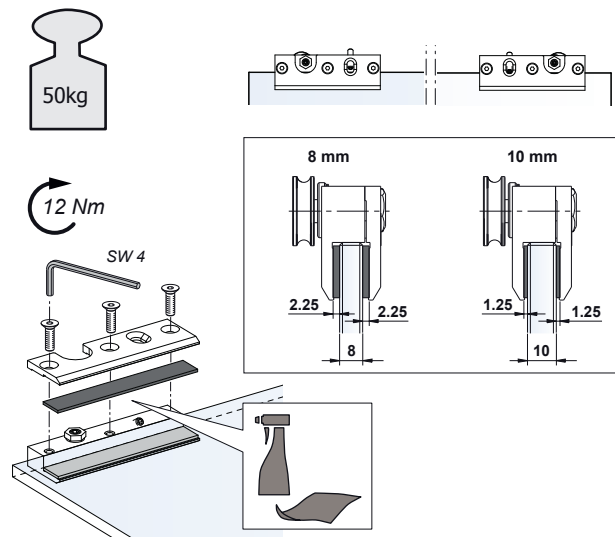

Instructions de montage

Synchro pour portes coulissantes vitrées Move / Reos

i

2x **a**

1x **c**

1x **b**

1x **d**

Instructions de montage

Synchro pour portes coulissantes vitrées Move / Reos

1

2

Instructions de montage

Synchro pour portes coulissantes vitrées Move / Reos

3

4

à gauche

à droite

Instructions de montage Synchro pour portes coulissantes vitrées Move / Reos

5

6

Instructions de montage

Synchro pour portes coulissantes vitrées Move / Reos

7

8