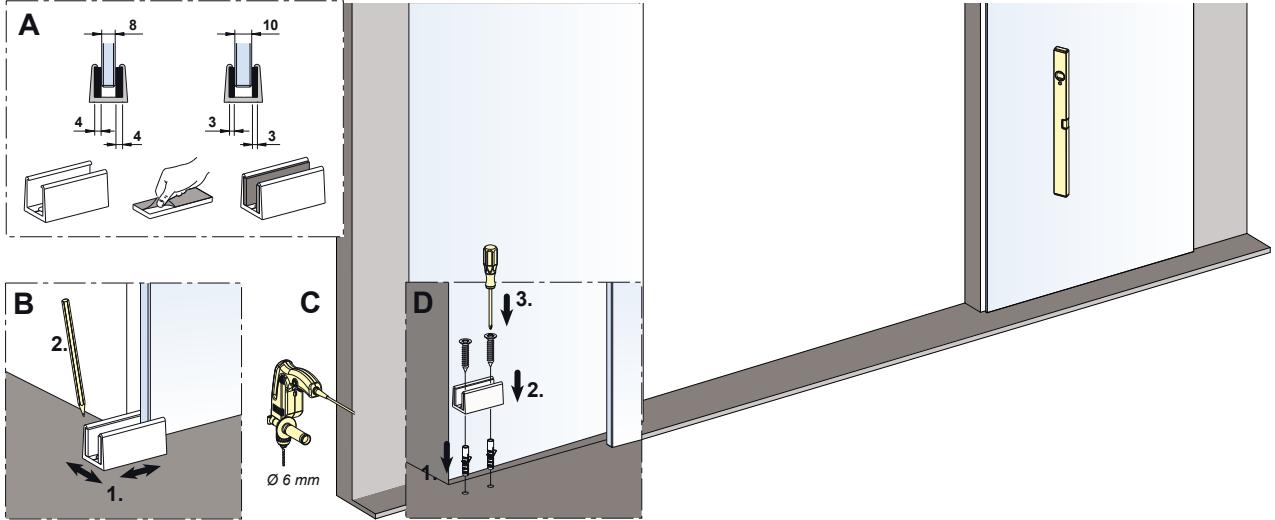

Instructions de montage Synchro pour portes coulissantes vitrées Move / Reos

5