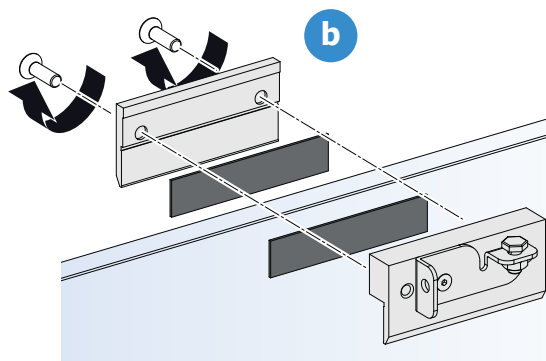

Instructions de montage

Synchro pour portes coulissantes vitrées Move / Reos

i

2x **a**

1x **c**

1x **b**

1x **d**

Instructions de montage

Synchro pour portes coulissantes vitrées Move / Reos

1

2

Instructions de montage

Synchro pour portes coulissantes vitrées Move / Reos

3

4

à gauche

à droite

Instructions de montage Synchro pour portes coulissantes vitrées Move / Reos

5

6

Instructions de montage

Synchro pour portes coulissantes vitrées Move / Reos

7

8