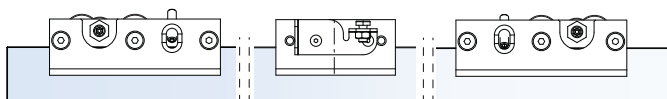

Instructions de montage

Synchro pour portes coulissantes vitrées Move / Reos

i

2x **a**

1x **c**

1x **b**

1x **d**

Instructions de montage

Synchro pour portes coulissantes vitrées Move / Reos

1

2

Instructions de montage

Synchro pour portes coulissantes vitrées Move / Reos

3

4

à gauche