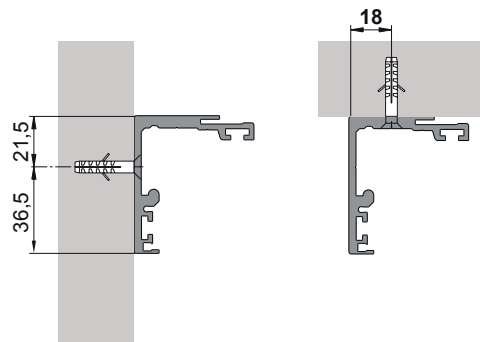

Instructions de montage

Synchro pour portes coulissantes vitrées Move / Reos

i

2x **a**

1x **c**

1x **b**

1x **d**

Instructions de montage

Synchro pour portes coulissantes vitrées Move / Reos

1

2

Instructions de montage

Synchro pour portes coulissantes vitrées Move / Reos

3

4

à gauche