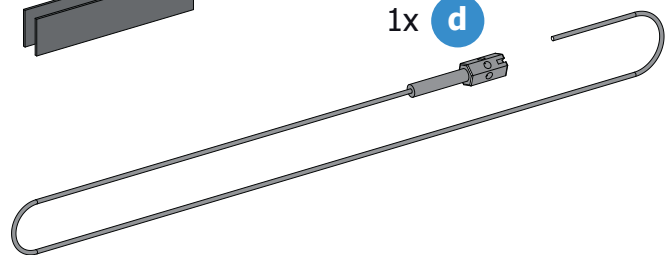

Instructions de montage

Synchro pour portes coulissantes vitrées Move / Reos

i

2x **a**

1x **c**

1x **b**

1x **d**

Instructions de montage

Synchro pour portes coulissantes vitrées Move / Reos

1

2

Instructions de montage

Synchro pour portes coulissantes vitrées Move / Reos

3

4

à gauche