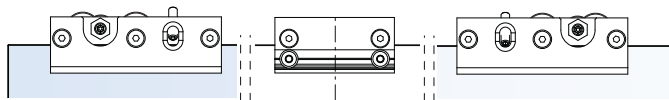

Instructions de montage

Synchro pour portes coulissantes vitrées Move / Reos

3

4

à gauche

à droite